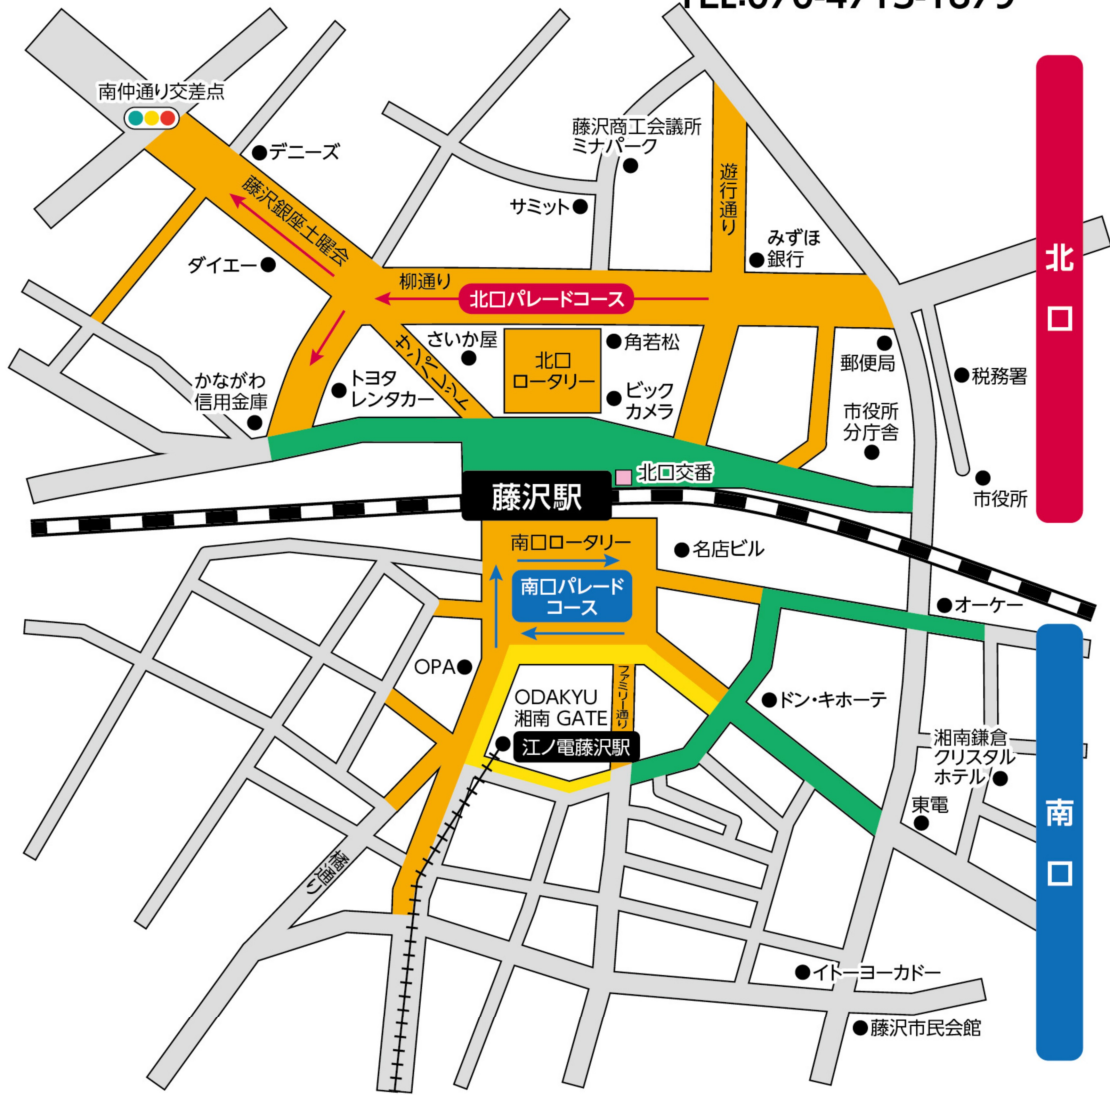

藤沢市民まつり交通規制

交通規制予定

南口 9:00～13:30頃

北口 11:00～16:30頃

2024年

9月22日(日)

藤沢市民まつり実行委員会

TEL:070-4713-1879

車両通行止(まつり関係許可車両除く)

車両通行止(路線バス・まつり関係許可車両除く)

車両通行止(路線バス・タクシー・まつり関係許可車両除く)

当日は道路が大変混み合いますので、電車またはバスをご利用ください。

※ODAKYU 湘南 GATE裏駐車場へは進入できません