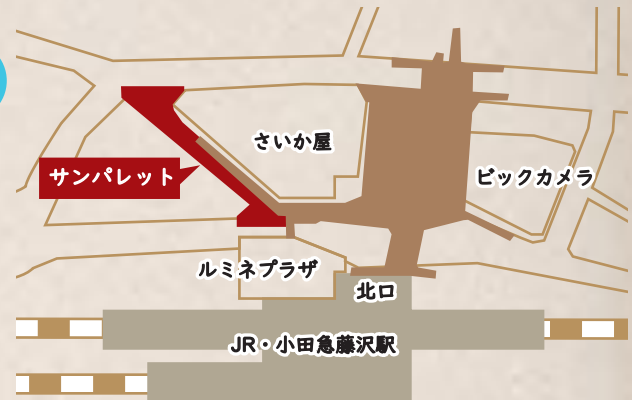

ふじさわ Street Park IN サンパレット

JR 藤沢駅北口 サンパレットに 20 時間限定の芝生広場が出現！

藤沢駅前をにぎわいのあるエリアとすべく公共空間の利活用について学んだ「藤沢駅街区エリアマネジメント設立準備会」。そこから挙げられたアイデアを基に、地域で活動する方々と連携しながら「公共空間を楽しく使う」取組を 3 日間実施する社会実験を行います。

「健康」「ゲーム」「子供の遊び場」をテーマに、様々なイベントも企画しています。藤沢駅前のにぎわいづくりに向けた皆さんのアイデアも大募集！公共の空間で楽しく過ごしましょう！

31 2019. 11 / 28 木 ▶ 30 土

10:00 - 16:30

※小雨実施

(天候によっては当日中止になる場合もあります)

JR 藤沢駅北口 サンパレット

芝生エリア

道の真ん中の芝生で思い思いに遊ぼう！寝転んだり裸足で走ったり、ピクニックしたり... 使い方は自分次第！

青空プレイパーク エリア

0歳～6歳までの未就学児を対象とした人工芝のプレイパーク。色々なおもちゃで楽しく遊ぼう！

コタツ de 団らんエリア

屋外に炬燵が出現！将棋やボードゲームで遊んだり、炬燵を囲んでゆっくりおしゃべりしたり、外で炬燵を楽しもう！

休息エリア

のんびり過ごせる癒いのスペース！

ご意見ボード

皆さんのアイデアが次のイベントのカギになる！社会実験に関するご意見大募集！

★ イベントスケジュール