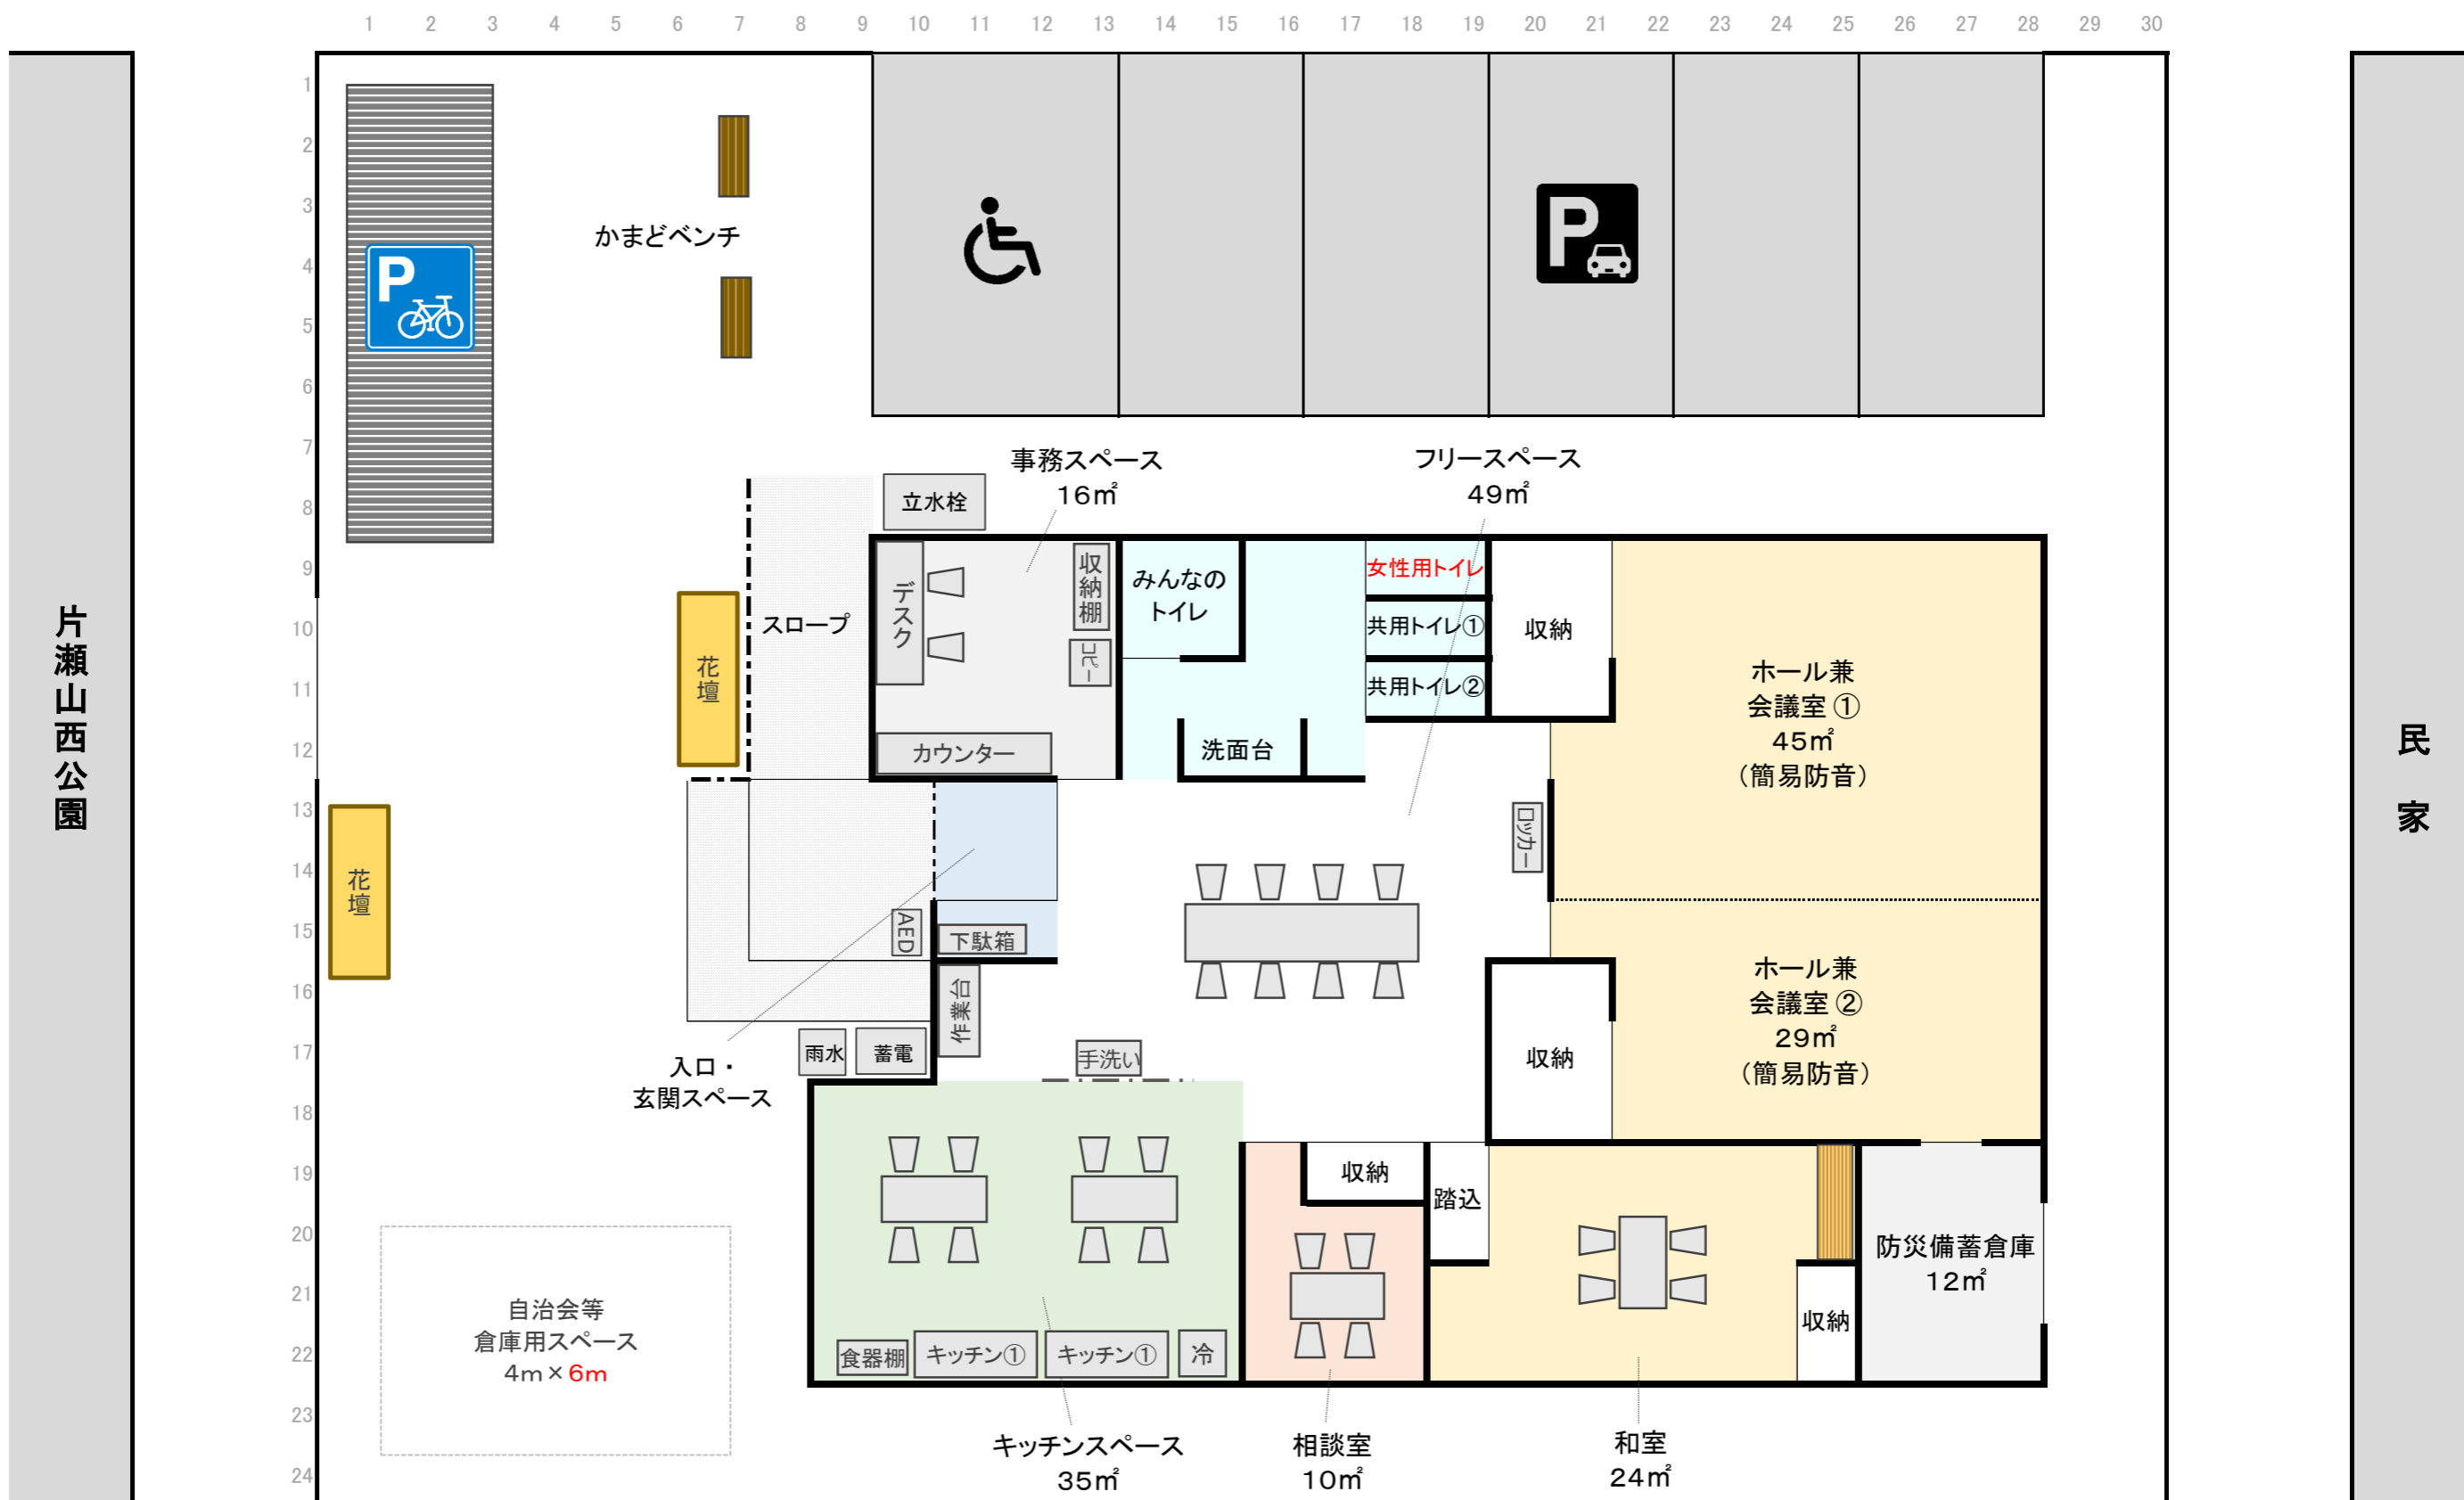

配置イメージ (Ver.4)

・この配置イメージは、諸室等の検討用資料です。
 ・新施設の設計は、公募型プロポーザルにより業者から提案をいただき、
 その中から選定して決定する予定です。
 ・この配置イメージのとおり施設ができるものではありませんので、ご注意ください。

片瀬中学校

北
↑

片瀬山西公園

民家