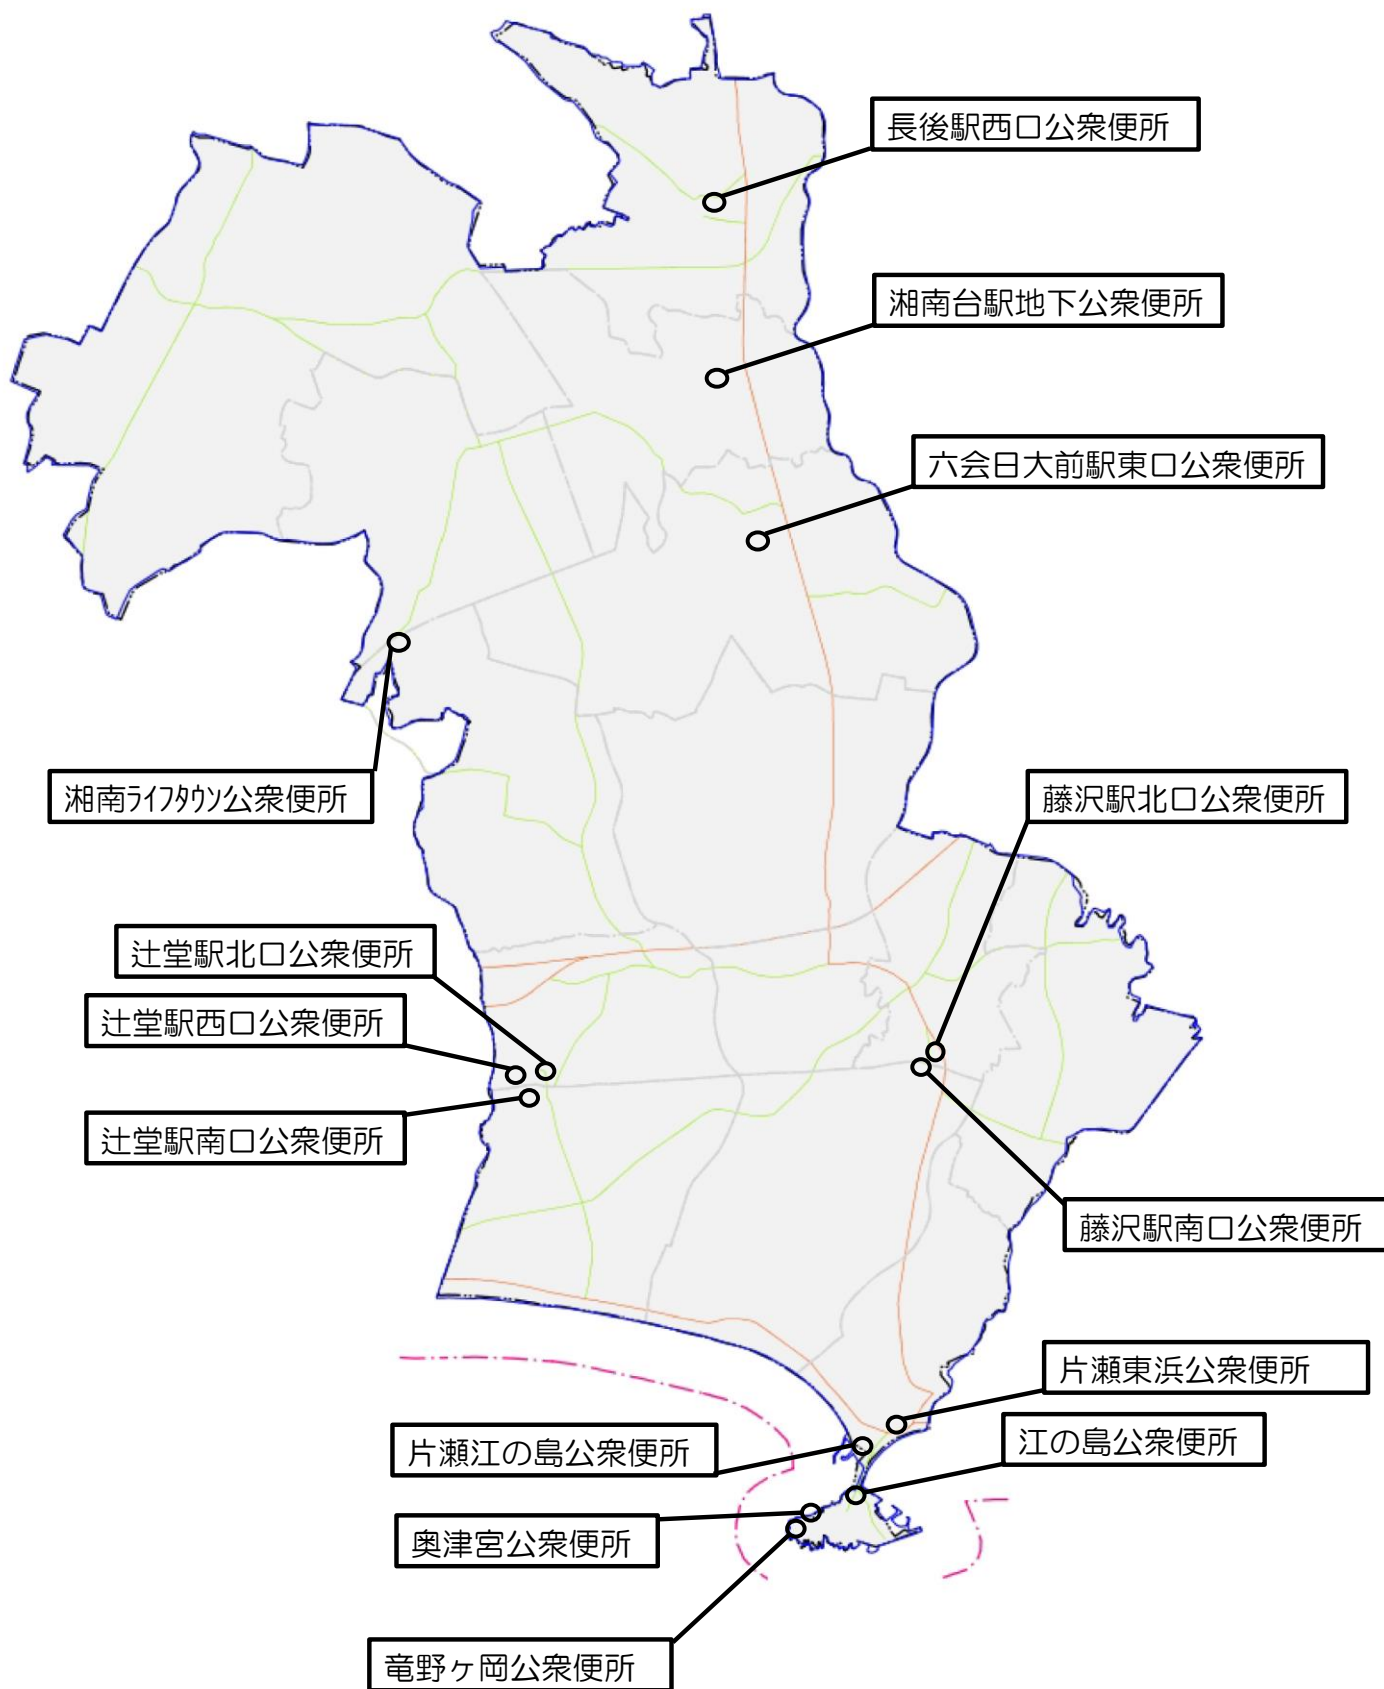

市内公衆便所配置図
(公衆便所条例記載のもの)

0 6000m