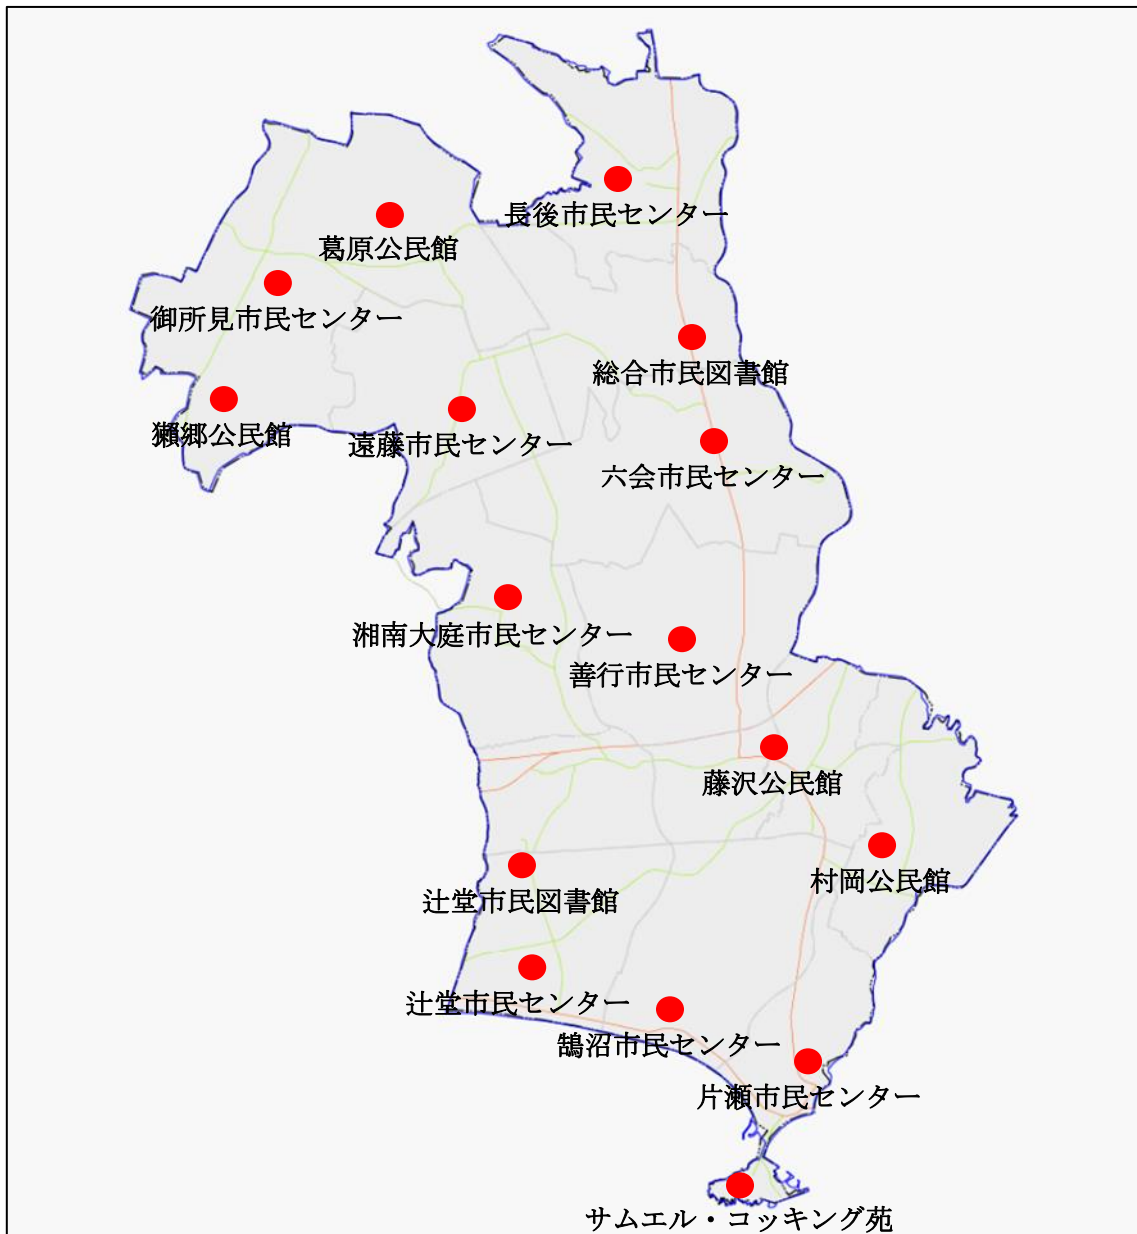

一般環境調査計画表（令和3年度～令和6年度）

年度	測定地点(用途地域)			
令和3年度	サムエル・コッキング苑 (第一種住居)	片瀬市民センター (近隣商業)	鶴沼市民センター (第一種低層住居)	辻堂市民センター (第一種中高層住居)
令和4年度	辻堂市民図書館 (第一種低層住居)	藤沢公民館 (第一種住居)	村岡公民館 (第一種住居)	湘南大庭市民センター (近隣商業)
令和5年度	御所見市民センター (第一種住居)	六会市民センター (準住居)	遠藤市民センター (市街化調整)	瀬郷公民館 (市街化調整)
令和6年度	善行市民センター (第二種中高層住居)	葛原公民館 (市街化調整)	長後市民センター (第一種住居)	総合市民図書館 (第二種低層住居)

測定地点図