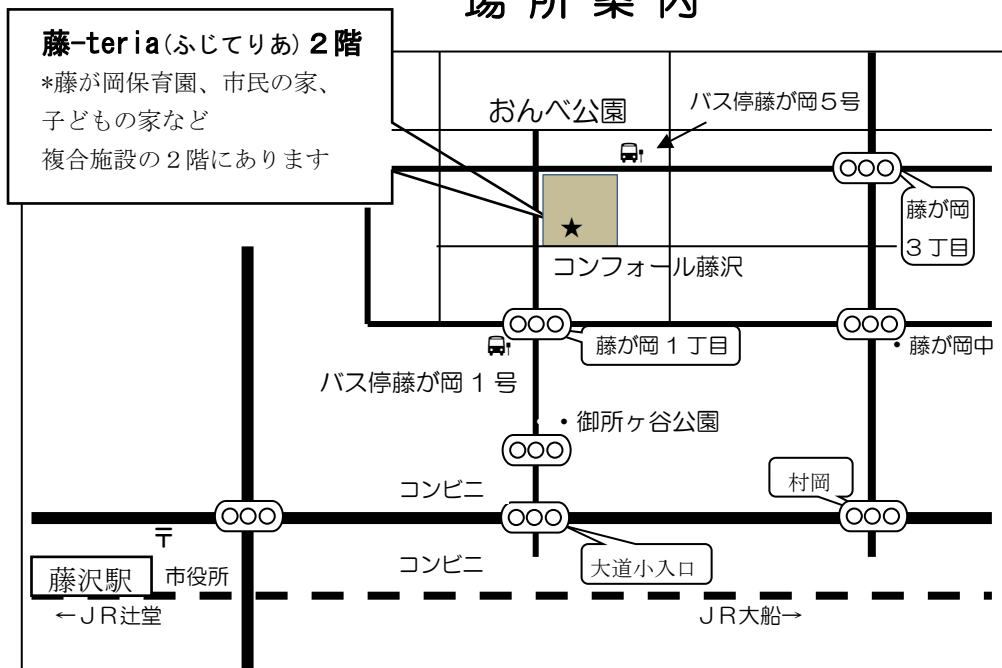

🌸 こんなこともしています 🌸

こどものひ      セタ      クリスマス      ひなまつり

ふれあい遊び      水遊び      人形劇      リトミック

保健師相談      助産師相談      栄養士相談

離乳食講座 など

\*詳細は藤が岡つどいの広場 (Tel.25-2611) へ  
お問い合わせください。

場所案内

藤沢駅北口より徒歩約 15 分

バス「藤沢駅北口」(藤 101) 乗車      「藤が岡5号」下車      乗車時間約7分

乳幼児をもつ 子育て中の方なら

誰でも 気軽に 集える 場所です♥

問い合わせ：藤が岡つどいの広場

☎&Fax 0466-25-2611

藤沢市子育て企画課 ☎0466-50-3562