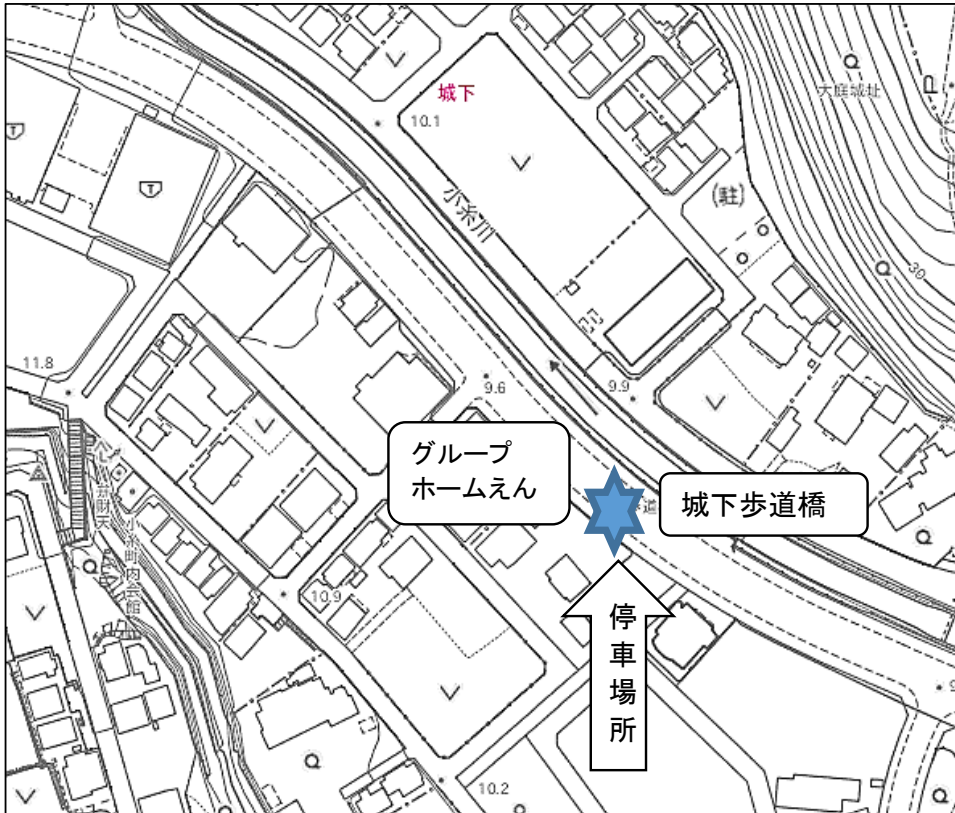

湘南すまいるバス(高齢者福祉バス)運行事業

(2024年(令和6年)6月1日現在)

老人福祉センターやすらぎ荘行き

やすらぎ号 地図

(大庭・遠藤ルート)

12.舟地蔵公園先

13.ライフピア東側

14.湘南大庭市民センター前

15.二番構公園

16. 滝の沢中学校前

17. 滝ノ沢第二住宅11号棟前

18.遠藤市民センター空手道場前

19.イトーヨーカドー南側

20.秋葉台文化体育館

21.石川陸橋

22.西友前

23.善行団地西側シャトレーゼ前

24.善行唐池ハイツ入口