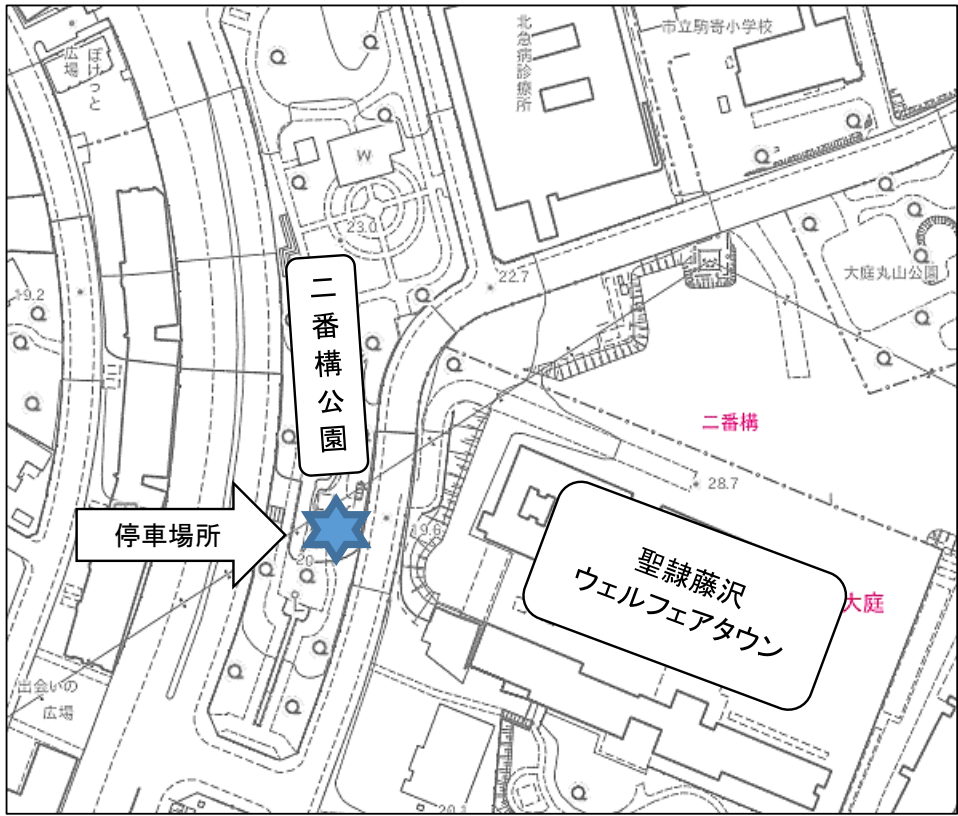

湘南すまいるバス(高齢者福祉バス)運行事業

(2024年(令和6年)6月1日現在)

老人福祉センターやすらぎ荘行き

やすらぎ号 地図

(大庭・遠藤ルート)

12.舟地蔵公園先

13.ライフピア東側

14.湘南大庭市民センター前

15.二番構公園

16. 滝の沢中学校前

17. 滝ノ沢第二住宅11号棟前

18.遠藤市民センター空手道場前

19.イトーヨーカドー南側

20.秋葉台文化体育館

21.石川陸橋

22.西友前

23.善行団地西側シャトレーゼ前

24.善行唐池ハイツ入口