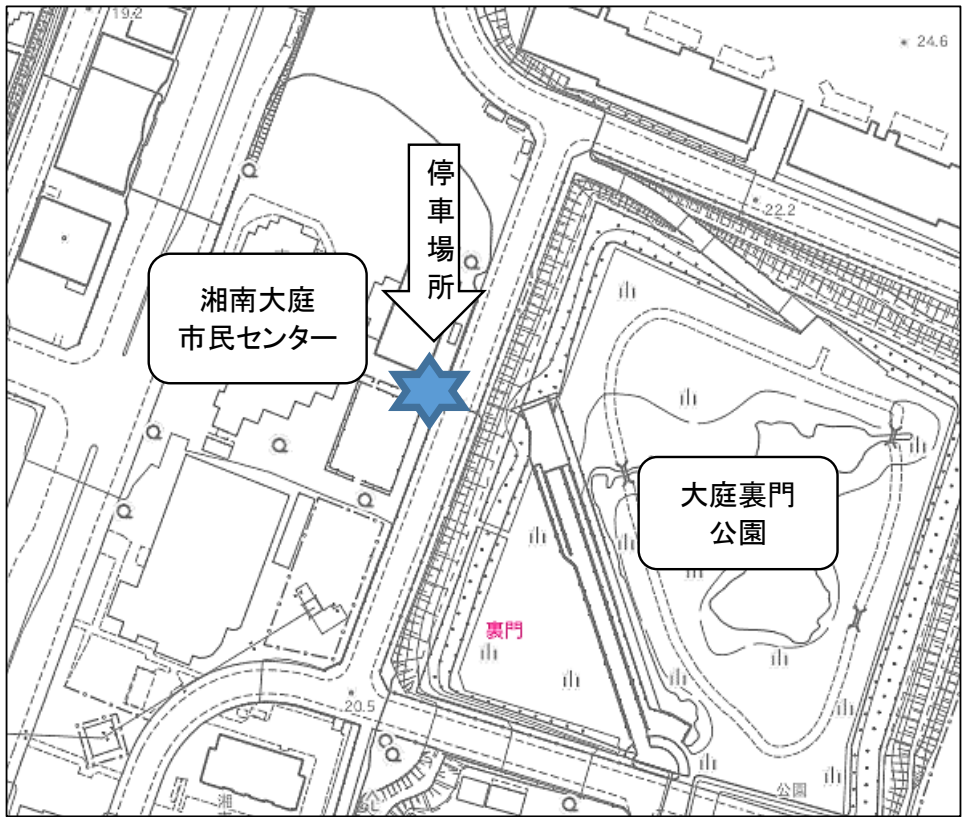

湘南すまいるバス(高齢者福祉バス)運行事業

(2024年(令和6年)6月1日現在)

老人福祉センターやすらぎ荘行き

やすらぎ号 地図

(大庭・遠藤ルート)

12.舟地蔵公園先

13.ライフピア東側

14.湘南大庭市民センター前

15.二番構公園

16. 滝の沢中学校前

17. 滝ノ沢第二住宅11号棟前

18.遠藤市民センター空手道場前

19.イトーヨーカドー南側

20.秋葉台文化体育館

21.石川陸橋

22.西友前

23.善行団地西側シャトレーゼ前

24.善行唐池ハイツ入口