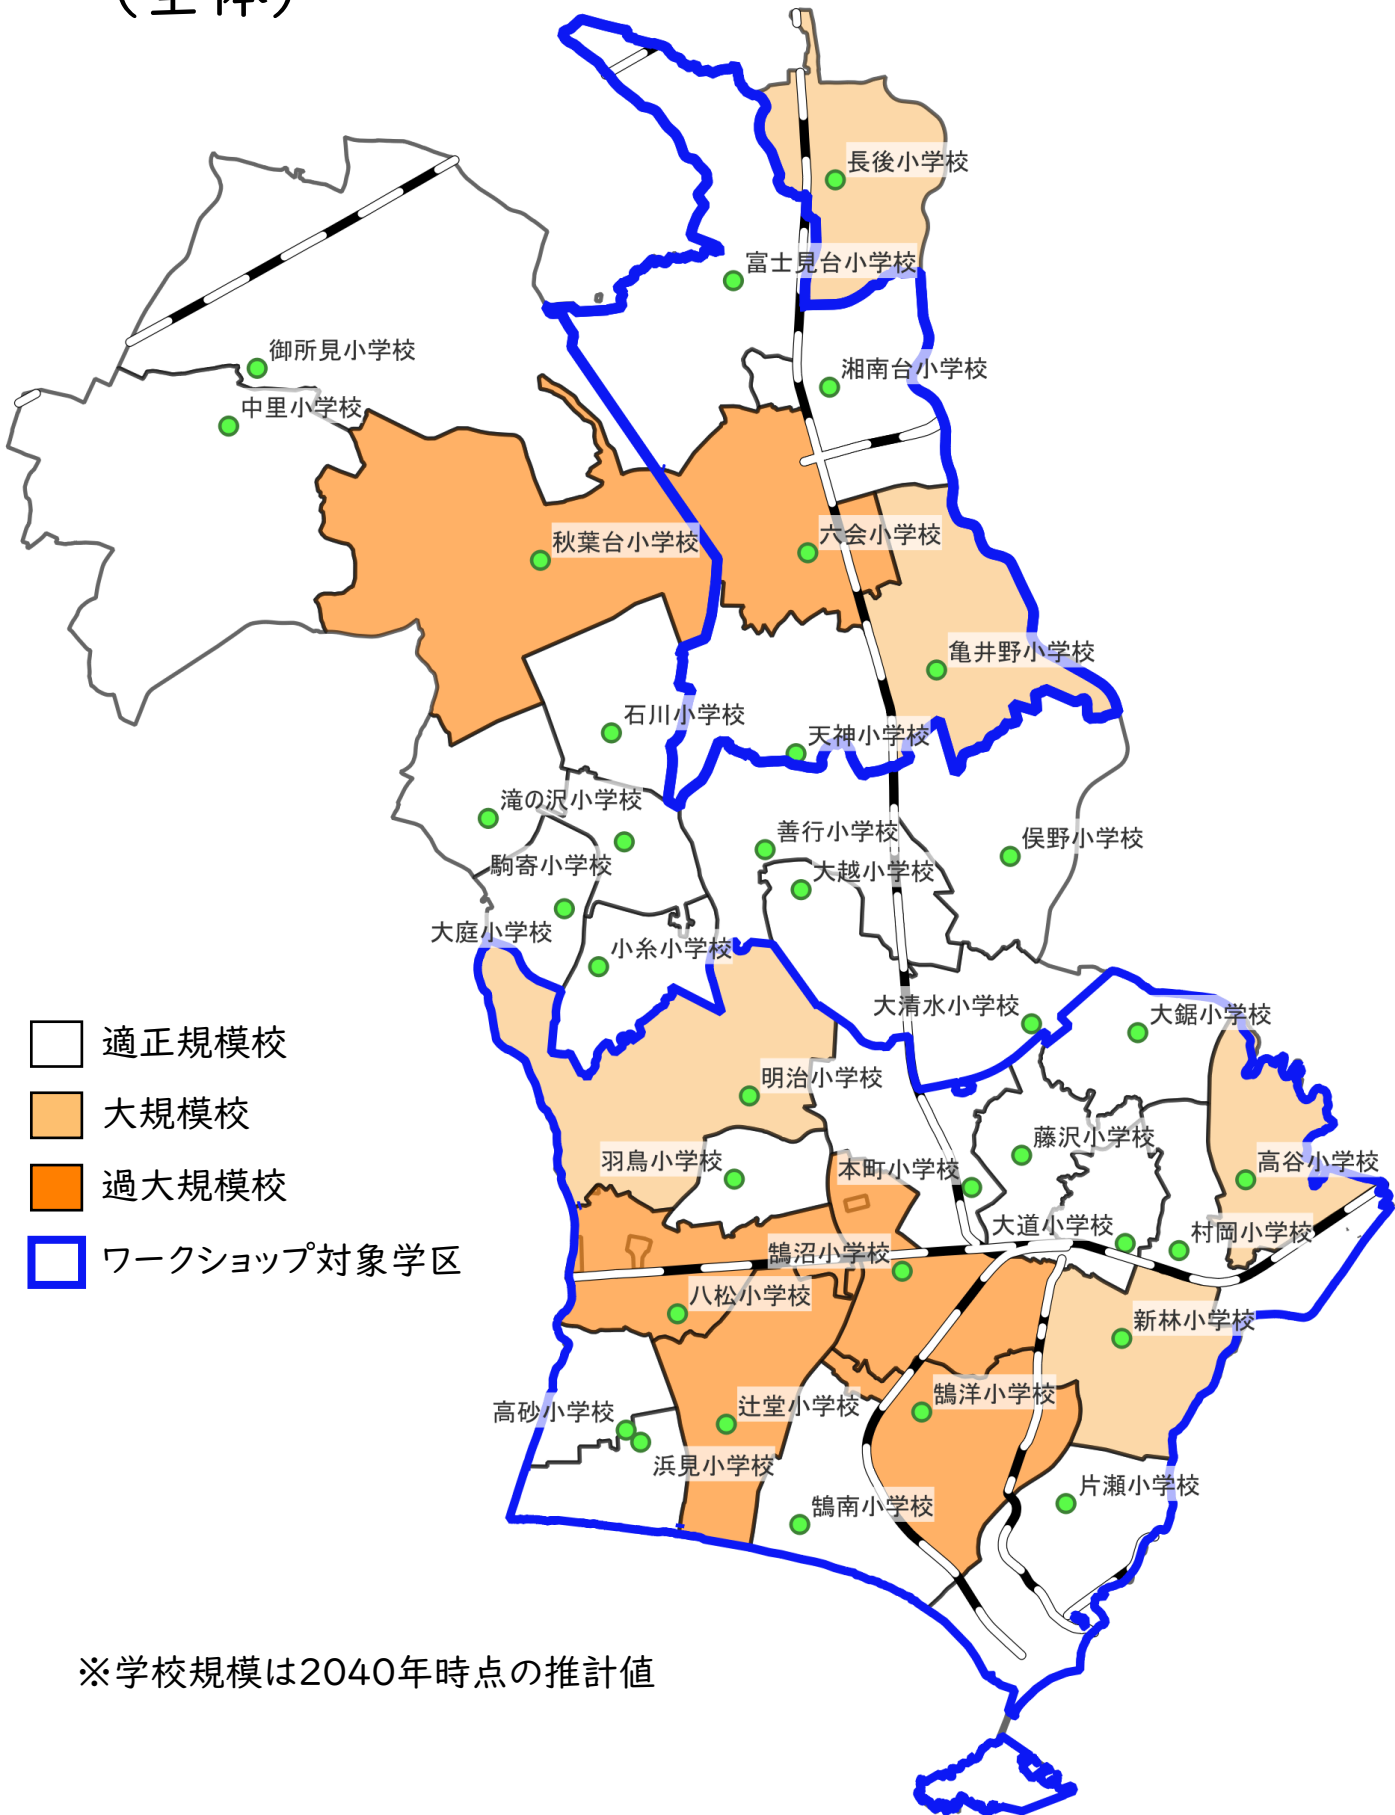

藤沢市立小学校通学区域図 (全体)

※学校規模は2040年時点の推計値