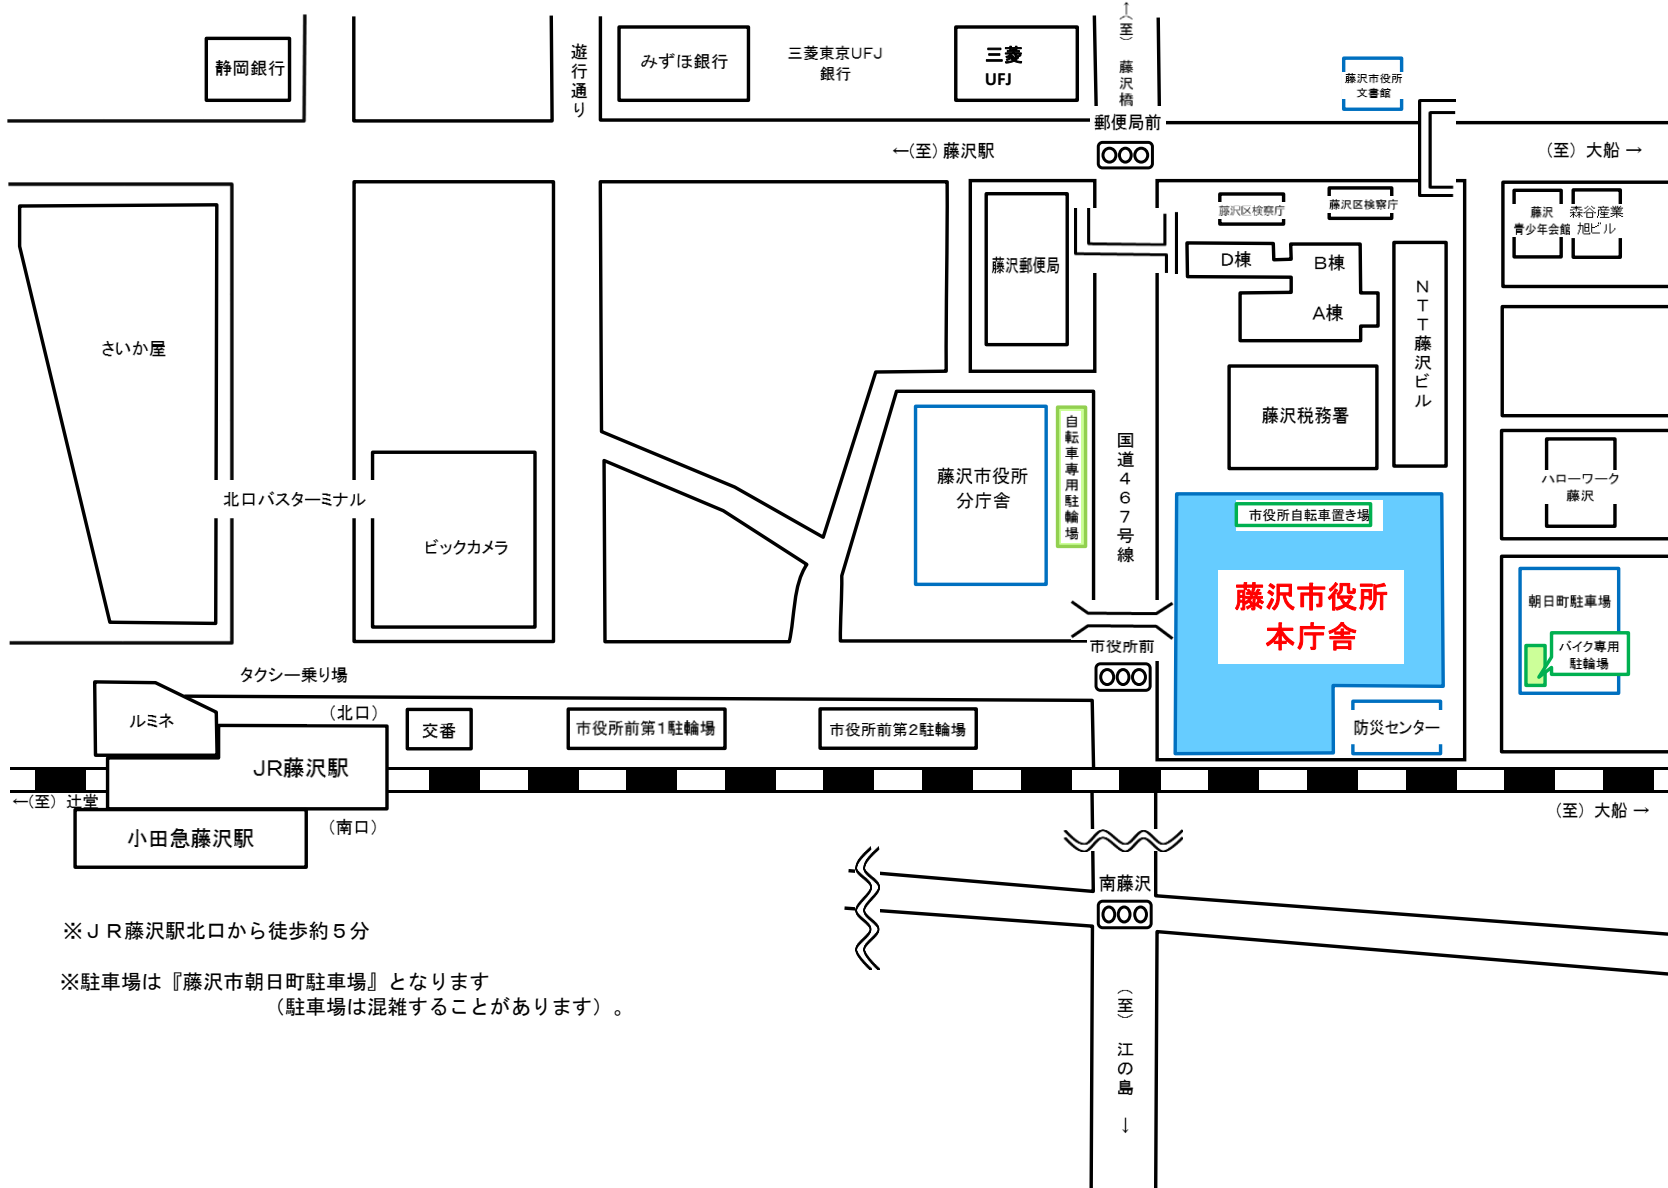

# 藤 沢 市 役 所 案 内 図

令和4年4月1日現在

※JR藤沢駅北口から徒歩約5分

※駐車場は『藤沢市朝日町駐車場』となります  
(駐車場は混雑することがあります)。