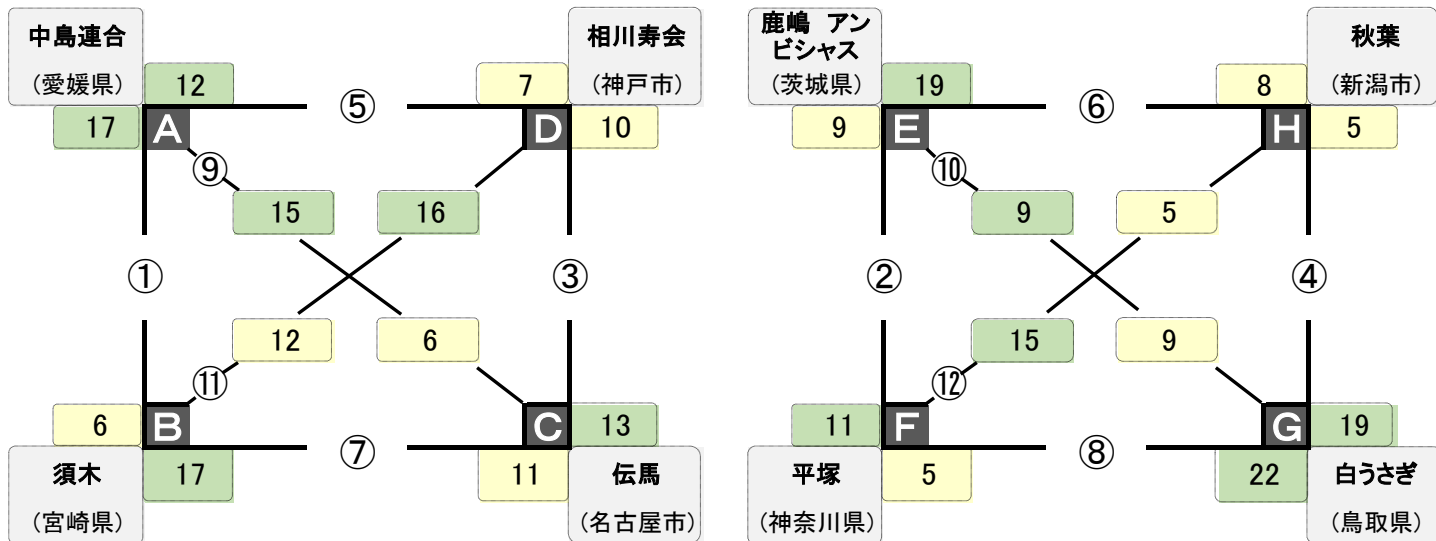

予選リーグ戦 第10コート

A パート

B パート

【Aパート】		A	B	C	D	勝	敗	得点	失点	得失点差	対戦結果	順位
A	中島連合 (愛媛県)		① ○ 17	⑨ ○ 15	⑤ ○ 12	3	0	44	19	25		1位
B	須木 (宮崎県)	① ● 6		⑦ ○ 17	⑪ ● 12	1	2	35	44	-9		3位
C	伝馬 (名古屋市)	⑨ ● 6	⑦ ● 11		③ ○ 13	1	2	30	42	-12		4位
D	相川寿会 (神戸市)	⑤ ● 7	⑪ ○ 16	③ ● 10		1	2	33	37	-4		2位
失点		19	44	42	37							

【Bパート】		E	F	G	H	勝	敗	得点	失点	得失点差	対戦結果	順位
E	鹿嶋 アンビシャス (茨城県)		② ● 9	⑩ ○ 9	⑥ ○ 19	2	1	37	28	9		2位
F	平塚 (神奈川県)	② ○ 11		⑧ ● 5	⑫ ○ 15	2	1	31	36	-5		3位
G	白うさぎ (鳥取県)	⑩ ● 9	⑧ ○ 22		④ ○ 19	2	1	50	19	31		1位
H	秋葉 (新潟市)	⑥ ● 8	⑫ ● 5	④ ● 5		0	3	18	53	-35		4位
失点		28	36	19	53