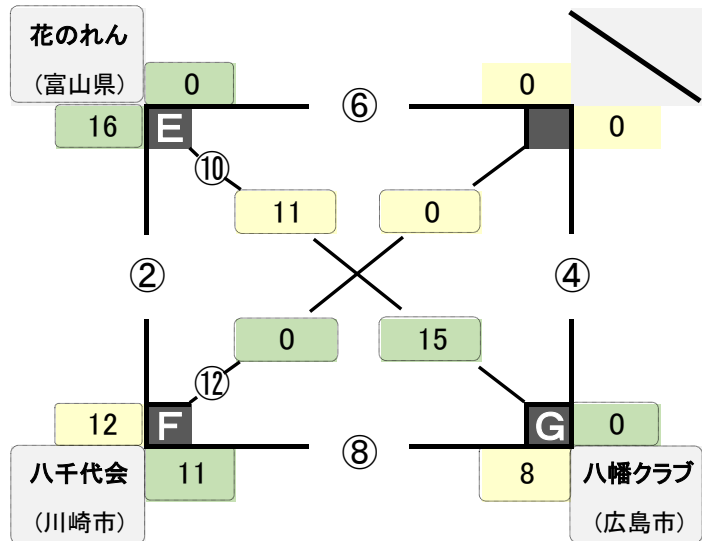

予選リーグ戦 第16コート

A パート

B パート

【Aパート】		A	B	C	D	勝	敗	得点	失点	得失点差	対戦結果	順位
A	さくら (岩手県)		① ○ 14	⑨ ○ 14	⑤ ● 8	2	1	36	34	2		2位
B	響 (愛知県)	① ● 9		⑦ ○ 16	⑪ ○ 13	2	1	38	27	11		1位
C	南山城 (京都府)	⑨ ● 12	⑦ ● 7		③ ● 10	0	3	29	42	-13		4位
D	ザ・ひま人 (愛媛県)	⑤ ○ 13	⑪ ● 6	③ ○ 12		2	1	31	31	0		3位
失点		34	27	42	31							

【Bパート】		E	F	G	勝	敗	得点	失点	得失点差	対戦結果	順位
E	花のれん (富山県)		② ○ 16	⑩ ● 11	2	1	27	27	0		2位
F	八千代会 (川崎市)	② ● 12		⑧ ○ 11	2	1	23	24	-1		3位
G	八幡クラブ (広島市)	⑩ ○ 15	⑧ ● 8		2	1	23	22	1		1位
失点		27	24	22