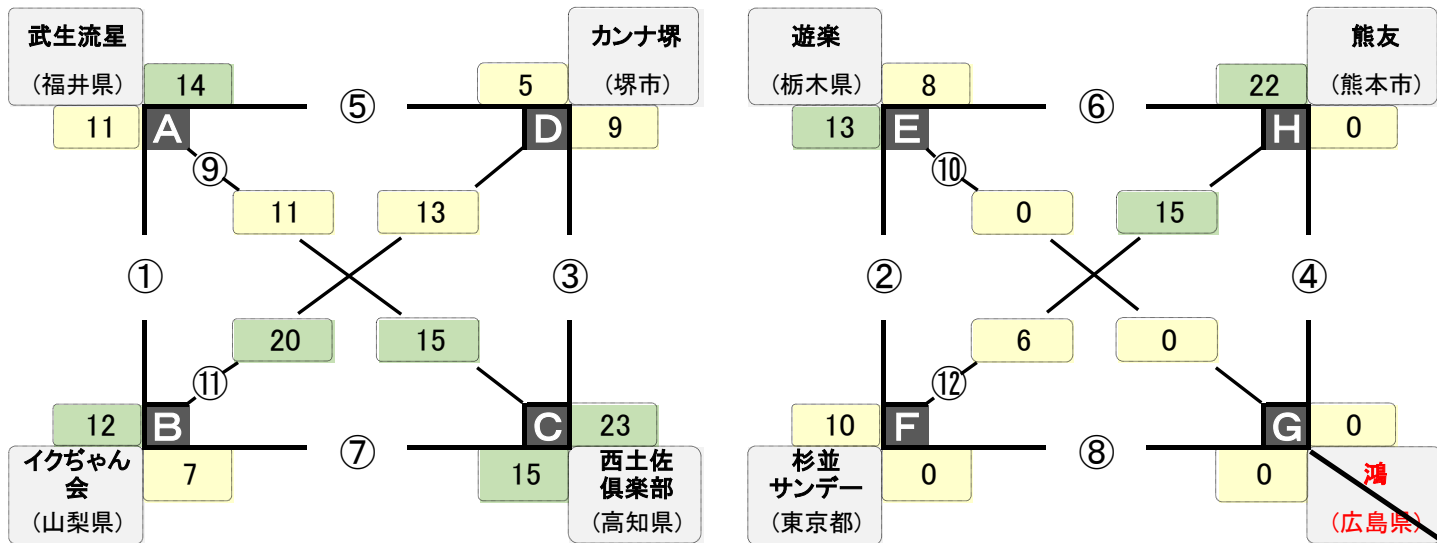

予選リーグ戦 第12コート

A パート

B パート

【Aパート】		A	B	C	D	勝	敗	得点	失点	得失点差	対戦結果	順位
A	武生流星 (福井県)		① ● 11	⑨ ● 11	⑤ ○ 14	1	2	36	32	4		3位
B	イクちゃん会 (山梨県)	① ○ 12		⑦ ● 7	⑪ ○ 20	2	1	39	39	0		2位
C	西土佐倶楽部 (高知県)	⑨ ○ 15	⑦ ○ 15		③ ○ 23	3	0	53	27	26		1位
D	カンナ塚 (堺市)	⑤ ● 5	⑪ ● 13	③ ● 9		0	3	27	57	-30		4位
失点		32	39	27	57							

【Bパート】		E	F		H	勝	敗	得点	失点	得失点差	対戦結果	順位
E	遊楽 (栃木県)		② ○ 13		⑥ ● 8	2	1	21	32	-11		2位
F	杉並サンデー (東京都)	② ● 10			⑫ ● 6	1	2	16	28	-12		3位
H	熊友 (熊本市)	⑥ ○ 22	⑫ ○ 15			3	0	37	14	23		1位
失点		32	28		14