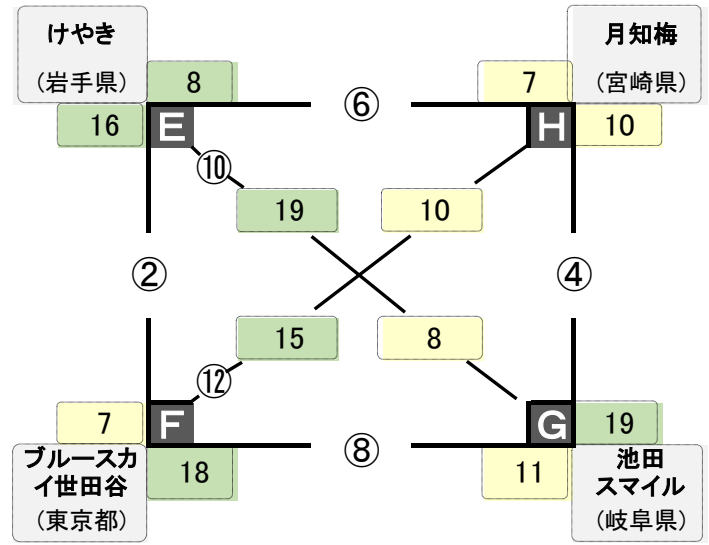

予選リーグ戦 第7コート

A パート

B パート

【Aパート】		A	B	C	D	勝	敗	得点	失点	得失点差	対戦結果	順位
A	栄寿会 (茨城県)	-	① ○ 22	⑨ ○ 16	⑤ ○ 19	3	0	57	19	38		1位
B	鯖江クラブ (福井県)	① ● 6	-	⑦ ● 10	⑪ ○ 17	1	2	33	47	-14		3位
C	かざぐるま (大阪市)	⑨ ● 7	⑦ ○ 21	-	③ ○ 9	2	1	37	34	3		2位
D	東原 (岡山市)	⑤ ● 6	⑪ ● 4	③ ● 8	-	0	3	18	45	-27		4位
失点		19	47	34	45							

【Bパート】		E	F	G	H	勝	敗	得点	失点	得失点差	対戦結果	順位
E	けやき (岩手県)	-	② ○ 16	⑩ ○ 19	⑥ ○ 8	3	0	43	22	21		1位
F	ブルースカイ世田谷 (東京都)	② ● 7	-	⑧ ○ 18	⑫ ○ 15	2	1	40	37	3		2位
G	池田スマイル (岐阜県)	⑩ ● 8	⑧ ● 11	-	④ ○ 19	1	2	38	47	-9		3位
H	月知梅 (宮崎県)	⑥ ● 7	⑫ ● 10	④ ● 10	-	0	3	27	42	-15		4位
失点		22	37	47	42