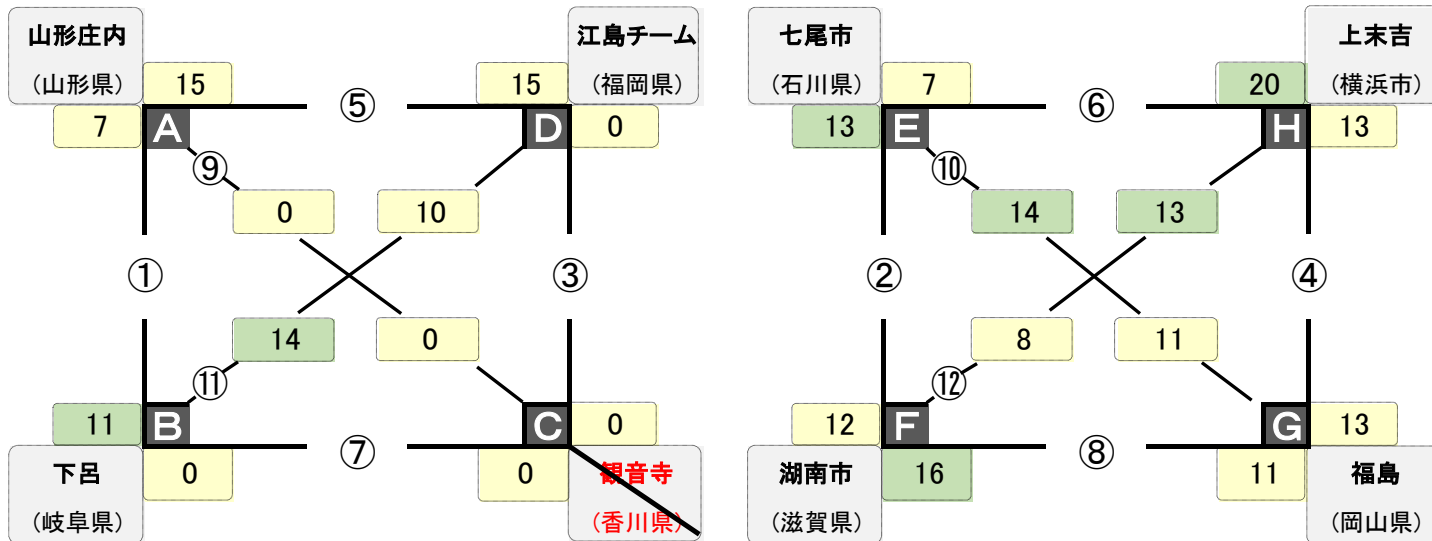

予選リーグ戦 第15コート

A パート

B パート

【Aパート】		A	B		D	勝	敗	得点	失点	得失点差	対戦結果	順位
A	山形庄内 (山形県)		① ● 7		⑤ ○ 15	2	1	22	26	-4		2位
B	下呂 (岐阜県)	① ○ 11			⑪ ○ 14	3	0	25	17	8		1位
D	江島チーム (福岡県)	⑤ ● 15	⑪ ● 10			1	2	25	29	-4		3位
失点		26	17		29							

【Bパート】		E	F	G	H	勝	敗	得点	失点	得失点差	対戦結果	順位
E	七尾市 (石川県)		② ○ 13	⑩ ○ 14	⑥ ● 7	2	1	34	43	-9		2位
F	湖南省 (滋賀県)	② ● 12		⑧ ○ 16	⑫ ● 8	1	2	36	37	-1		3位
G	福島 (岡山県)	⑩ ● 11	⑧ ● 11		④ ○ 13	1	2	35	43	-8		4位
H	上末吉 (横浜市)	⑥ ○ 20	⑫ ○ 13	④ ● 13		2	1	46	28	18		1位
失点		43	37	43	28