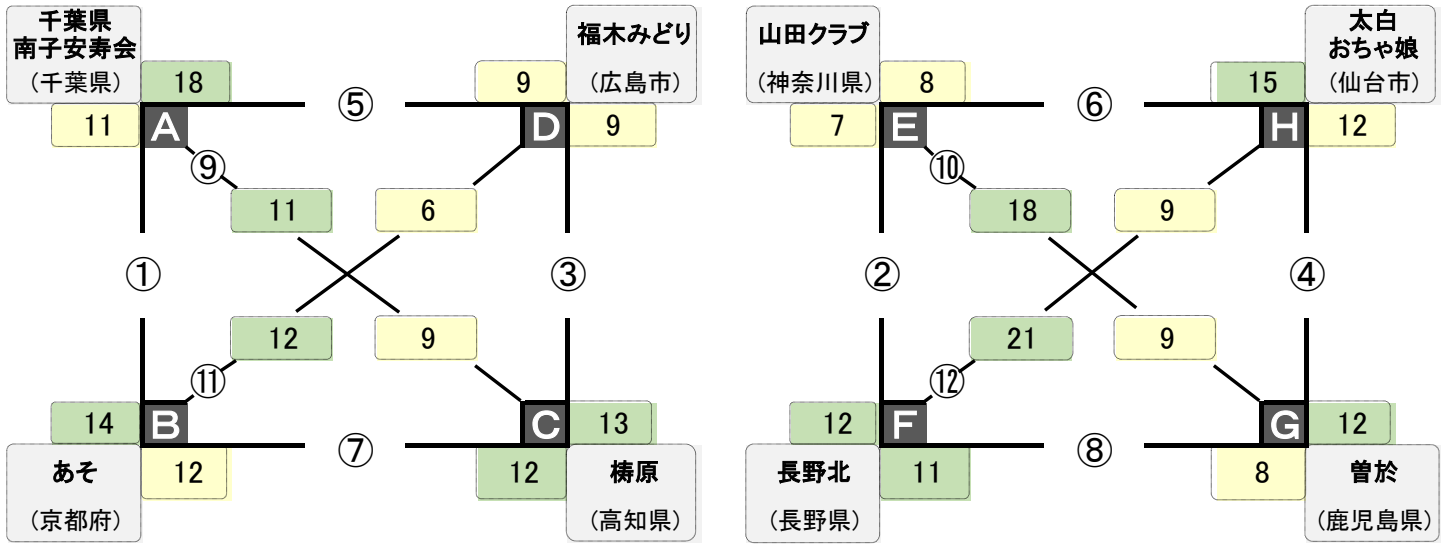

予選リーグ戦 第6コート

A パート

B パート

【Aパート】		A	B	C	D	勝	敗	得点	失点	得失点差	対戦結果	順位
A	千葉県 南子安寿会 (千葉県)		① ● 11	⑨ ○ 11	⑤ ○ 18	2	1	40	32	8		2位
B	あそ (京都府)	① ○ 14		⑦ ● 12	⑪ ○ 12	2	1	38	29	9		1位
C	梶原 (高知県)	⑨ ● 9	⑦ ○ 12		③ ○ 13	2	1	34	32	2		3位
D	福木みどり (広島市)	⑤ ● 9	⑪ ● 6	③ ● 9		0	3	24	43	-19		4位
失点		32	29	32	43							

【Bパート】		E	F	G	H	勝	敗	得点	失点	得失点差	対戦結果	順位
E	山田クラブ (神奈川県)		② ● 7	⑩ ○ 18	⑥ ● 8	1	2	33	36	-3		2位
F	長野北 (長野県)	② ○ 12		⑧ ○ 11	⑫ ○ 21	3	0	44	24	20		1位
G	曾於 (鹿児島県)	⑩ ● 9	⑧ ● 8		④ ○ 12	1	2	29	41	-12		4位
H	太白おちゃ娘 (仙台市)	⑥ ○ 15	⑫ ● 9	④ ● 12		1	2	36	41	-5		3位
失点		36	24	41	41