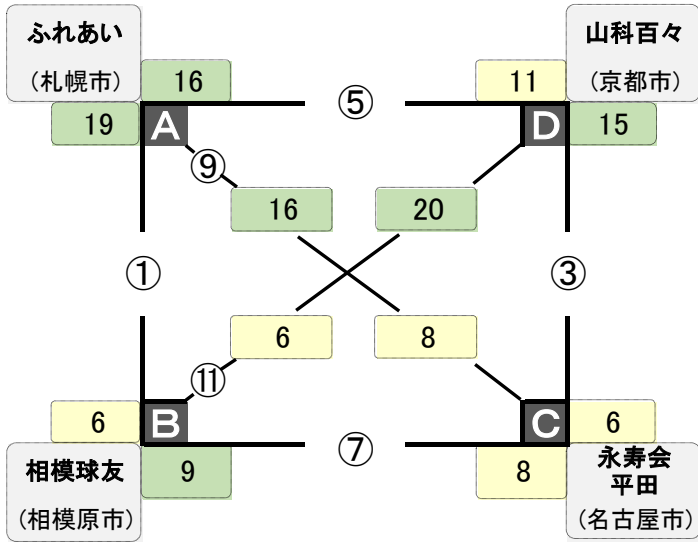

予選リーグ戦 第17コート

A パート

【Aパート】		A	B	C	D	勝	敗	得点	失点	得失点差	対戦結果	順位
A	ふれあい (札幌市)		① ○ 19	⑨ ○ 16	⑤ ○ 16	3	0	51	25	26		1位
B	相模球友 (相模原市)	① ● 6		⑦ ○ 9	⑪ ● 6	1	2	21	47	-26		3位
C	永寿会 平田 (名古屋市)	⑨ ● 8	⑦ ● 8		③ ● 6	0	3	22	40	-18		4位
D	山科百々 (京都市)	⑤ ● 11	⑪ ○ 20	③ ○ 15		2	1	46	28	18		2位
失点		25	47	40	28