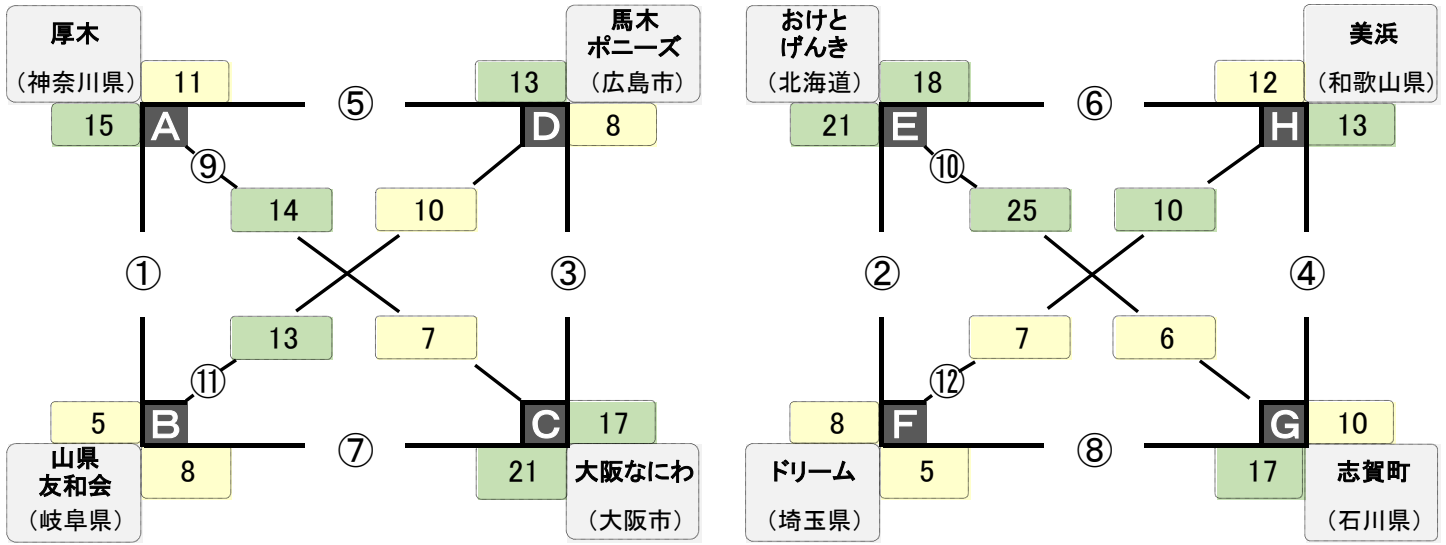

予選リーグ戦 第1コート

A パート

B パート

【Aパート】		A	B	C	D	勝	敗	得点	失点	得失点差	対戦結果	順位
A	厚木 (神奈川県)		① ○ 15	⑨ ○ 14	⑤ ● 11	2	1	40	25	15	★	1位
B	山県 友和会 (岐阜県)	① ● 5		⑦ ● 8	⑪ ○ 13	1	2	26	46	-20		4位
C	大阪なにわ (大阪市)	⑨ ● 7	⑦ ○ 21		③ ○ 17	2	1	45	30	15		2位
D	馬木ポニーズ (広島市)	⑤ ○ 13	⑪ ● 10	③ ● 8		1	2	31	41	-10		3位
失点		25	46	30	41							

【Bパート】		E	F	G	H	勝	敗	得点	失点	得失点差	対戦結果	順位
E	おけと げんき (北海道)		② ○ 21	⑩ ○ 25	⑥ ○ 18	3	0	64	26	38		1位
F	ドリーム (埼玉県)	② ● 8		⑧ ● 5	⑫ ● 7	0	3	20	48	-28		4位
G	志賀町 (石川県)	⑩ ● 6	⑧ ○ 17		④ ● 10	1	2	33	43	-10		3位
H	美浜 (和歌山県)	⑥ ● 12	⑫ ○ 10	④ ○ 13		2	1	35	35	0		2位
失点		26	48	43	35							

予選リーグ戦 第2コート

A パート

B パート

【Aパート】		A	B	C	D	勝	敗	得点	失点	得失点差	対戦結果	順位
A	高根ラブラブ (山梨県)		① ● 10	⑨ ● 6	⑤ ● 8	0	3	24	36	-12		4位
B	徳島阿南 (徳島県)	① ○ 11		⑦ ○ 12	⑪ ● 12	2	1	35	36	-1		3位
C	西海七釜 (長崎県)	⑨ ○ 12	⑦ ● 11		③ ○ 17	2	1	40	33	7		1位
D	北加瀬喜楽会 (川崎市)	⑤ ○ 13	⑪ ○ 15	③ ● 15		2	1	43	37	6		2位
失点		36	36	33	37							