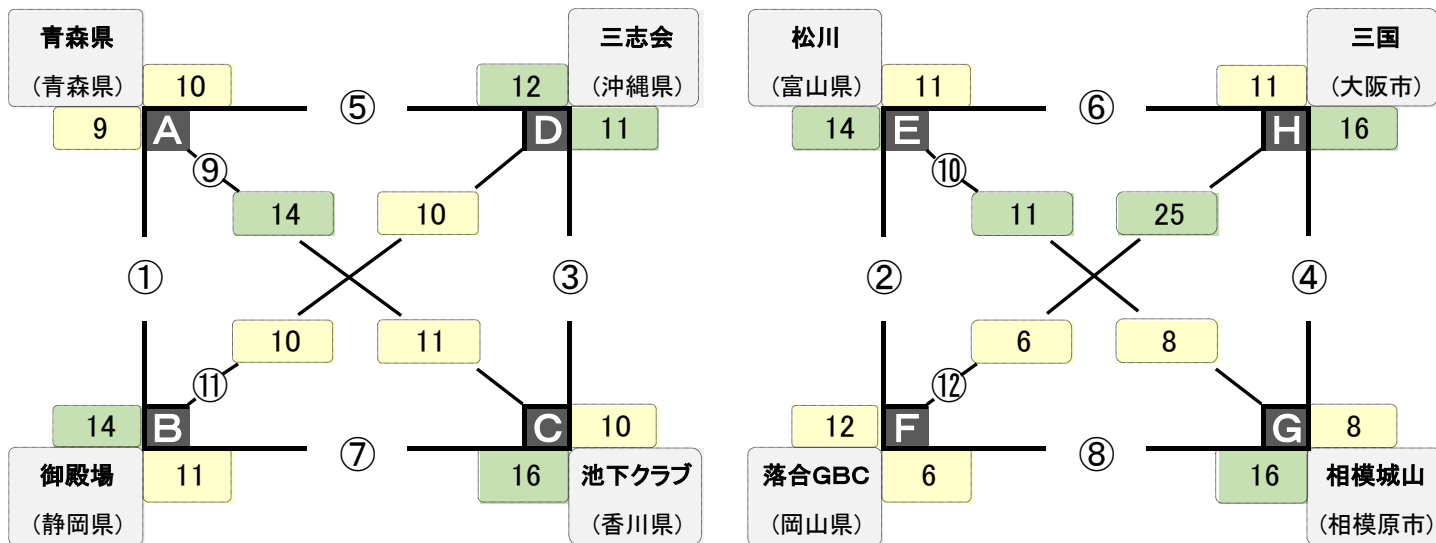

予選リーグ戦 第14コート

A パート

B パート

【Aパート】		A	B	C	D	勝	敗	得点	失点	得失点差	対戦結果	順位
A	青森県 (青森県)		① ● 9	⑨ ○ 14	⑤ ● 10	1	2	33	37	-4		4位
B	御殿場 (静岡県)	① ○ 14		⑦ ● 11	⑪ ● 10	1	2	35	35	0		3位
C	池下クラブ (香川県)	⑨ ● 11	⑦ ○ 16		③ ● 10	1	2	37	36	1		2位
D	三志会 (沖縄県)	⑤ ○ 12	⑪ ○ 10	③ ○ 11		3	0	33	30	3		1位
失点		37	35	36	30							

【Bパート】		E	F	G	H	勝	敗	得点	失点	得失点差	対戦結果	順位
E	松川 (富山県)		② ○ 14	⑩ ○ 11	⑥ ○ 11	3	0	36	31	5		1位
F	落合GBC (岡山県)	② ● 12		⑧ ● 6	⑫ ● 6	0	3	24	55	-31		4位
G	相模城山 (相模原市)	⑩ ● 8	⑧ ○ 16		④ ● 8	1	2	32	33	-1		3位
H	三国 (大阪市)	⑥ ● 11	⑫ ○ 25	④ ○ 16		2	1	52	25	27		2位
失点		31	55	33	25