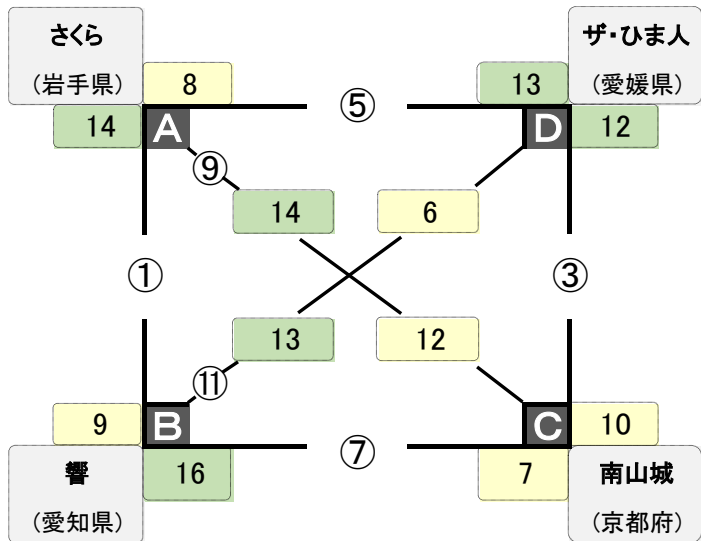

予選リーグ戦 第16コート

A パート

B パート

【Aパート】		A	B	C	D	勝	敗	得点	失点	得失点差	対戦結果	順位
A	さくら (岩手県)		① ○ 14	⑨ ○ 14	⑤ ● 8	2	1	36	34	2		2位
B	響 (愛知県)	① ● 9		⑦ ○ 16	⑪ ○ 13	2	1	38	27	11		1位
C	南山城 (京都府)	⑨ ● 12	⑦ ● 7		③ ● 10	0	3	29	42	-13		4位
D	ザ・ひま人 (愛媛県)	⑤ ○ 13	⑪ ● 6	③ ○ 12		2	1	31	31	0		3位
失点		34	27	42	31							

【Bパート】		E	F	G	勝	敗	得点	失点	得失点差	対戦結果	順位
E	花のれん (富山県)		② ○ 16	⑩ ● 11	2	1	27	27	0		2位
F	八千代会 (川崎市)	② ● 12		⑧ ○ 11	2	1	23	24	-1		3位
G	八幡クラブ (広島市)	⑩ ○ 15	⑧ ● 8		2	1	23	22	1		1位
失点		27	24	22