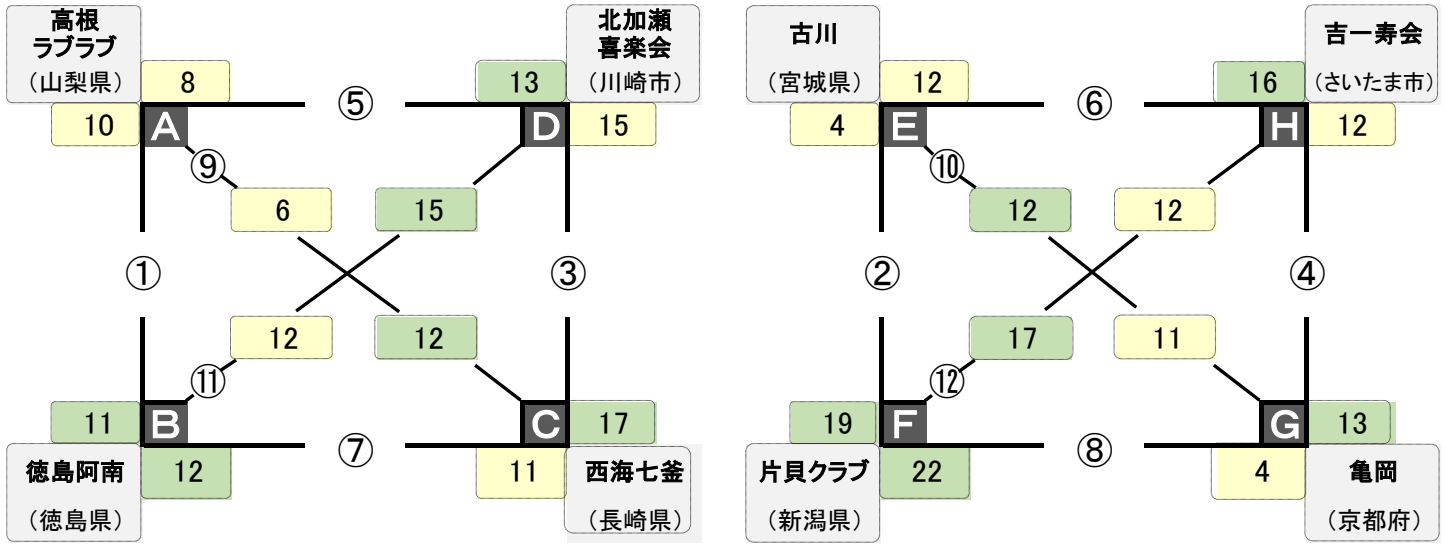

予選リーグ戦 第1コート

A パート

B パート

【Aパート】		A	B	C	D	勝	敗	得点	失点	得失点差	対戦結果	順位
A	厚木 (神奈川県)		① ○ 15	⑨ ○ 14	⑤ ● 11	2	1	40	25	15	★	1位
B	山県 友和会 (岐阜県)	① ● 5		⑦ ● 8	⑪ ○ 13	1	2	26	46	-20		4位
C	大阪なにわ (大阪市)	⑨ ● 7	⑦ ○ 21		③ ○ 17	2	1	45	30	15		2位
D	馬木ポニーズ (広島市)	⑤ ○ 13	⑪ ● 10	③ ● 8		1	2	31	41	-10		3位
失点		25	46	30	41							

【Bパート】		E	F	G	H	勝	敗	得点	失点	得失点差	対戦結果	順位
E	おけと げんき (北海道)		② ○ 21	⑩ ○ 25	⑥ ○ 18	3	0	64	26	38		1位
F	ドリーム (埼玉県)	② ● 8		⑧ ● 5	⑫ ● 7	0	3	20	48	-28		4位
G	志賀町 (石川県)	⑩ ● 6	⑧ ○ 17		④ ● 10	1	2	33	43	-10		3位
H	美浜 (和歌山県)	⑥ ● 12	⑫ ○ 10	④ ○ 13		2	1	35	35	0		2位
失点		26	48	43	35							

予選リーグ戦 第2コート

A パート

B パート

【Aパート】		A	B	C	D	勝	敗	得点	失点	得失点差	対戦結果	順位
A	高根ラブラブ (山梨県)		① ● 10	⑨ ● 6	⑤ ● 8	0	3	24	36	-12		4位
B	徳島阿南 (徳島県)	① ○ 11		⑦ ○ 12	⑪ ● 12	2	1	35	36	-1		3位
C	西海七釜 (長崎県)	⑨ ○ 12	⑦ ● 11		③ ○ 17	2	1	40	33	7		1位
D	北加瀬喜楽会 (川崎市)	⑤ ○ 13	⑪ ○ 15	③ ● 15		2	1	43	37	6		2位
失点		36	36	33	37							