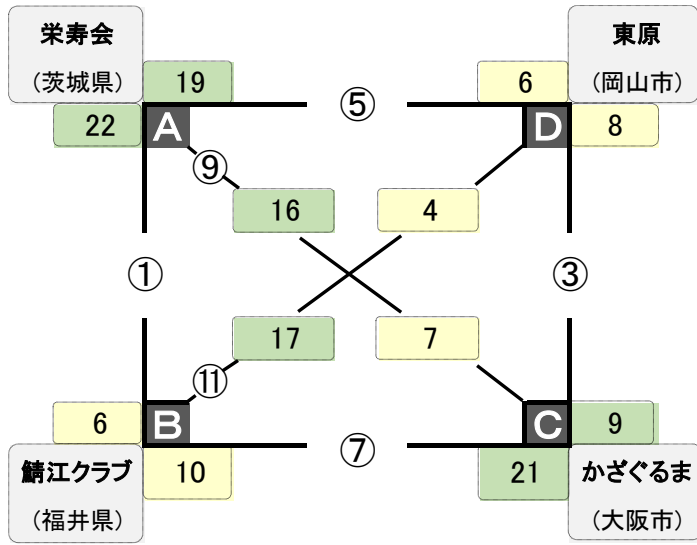

予選リーグ戦 第7コート

A パート

B パート

【Aパート】		A	B	C	D	勝	敗	得点	失点	得失点差	対戦結果	順位
A	栄寿会 (茨城県)	-	① ○ 22	⑨ ○ 16	⑤ ○ 19	3	0	57	19	38		1位
B	鯖江クラブ (福井県)	① ● 6	-	⑦ ● 10	⑪ ○ 17	1	2	33	47	-14		3位
C	かざぐるま (大阪市)	⑨ ● 7	⑦ ○ 21	-	③ ○ 9	2	1	37	34	3		2位
D	東原 (岡山市)	⑤ ● 6	⑪ ● 4	③ ● 8	-	0	3	18	45	-27		4位
失点		19	47	34	45							

【Bパート】		E	F	G	H	勝	敗	得点	失点	得失点差	対戦結果	順位
E	けやき (岩手県)	-	② ○ 16	⑩ ○ 19	⑥ ○ 8	3	0	43	22	21		1位
F	ブルースカイ世田谷 (東京都)	② ● 7	-	⑧ ○ 18	⑫ ○ 15	2	1	40	37	3		2位
G	池田スマイル (岐阜県)	⑩ ● 8	⑧ ● 11	-	④ ○ 19	1	2	38	47	-9		3位
H	月知梅 (宮崎県)	⑥ ● 7	⑫ ● 10	④ ● 10	-	0	3	27	42	-15		4位
失点		22	37	47	42