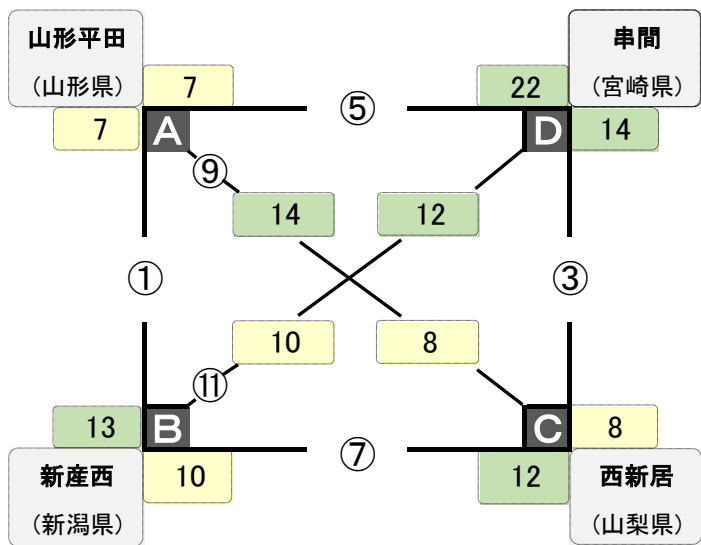

予選リーグ戦 第9コート

A パート

B パート

【Aパート】		A	B	C	D	勝	敗	得点	失点	得失点差	対戦結果	順位
A	山形平田 (山形県)		① ● 7	⑨ ○ 14	⑤ ● 7	1	2	28	43	-15		4位
B	新産西 (新潟県)	① ○ 13		⑦ ● 10	⑪ ● 10	1	2	33	31	2		2位
C	西新居 (山梨県)	⑨ ● 8	⑦ ○ 12		③ ● 8	1	2	28	38	-10		3位
D	串間 (宮崎県)	⑤ ○ 22	⑪ ○ 12	③ ○ 14		3	0	48	25	23		1位
失点		43	31	38	25							

【Bパート】		E	F	G	H	勝	敗	得点	失点	得失点差	対戦結果	順位
E	さくら門球 (栃木県)		② ● 9	⑩ ● 7	⑥ ○ 15	1	2	31	27	4		3位
F	足柄開成 (神奈川)	② ○ 10		⑧ ○ 11	⑫ ● 11	2	1	32	31	1		1位
G	柿の木坂 (岡山県)	⑩ ○ 8	⑧ ● 10		④ ● 10	1	2	28	29	-1		4位
H	京都下京ラーク (京都市)	⑥ ● 9	⑫ ○ 12	④ ○ 11		2	1	32	36	-4		2位
失点		27	31	29	36