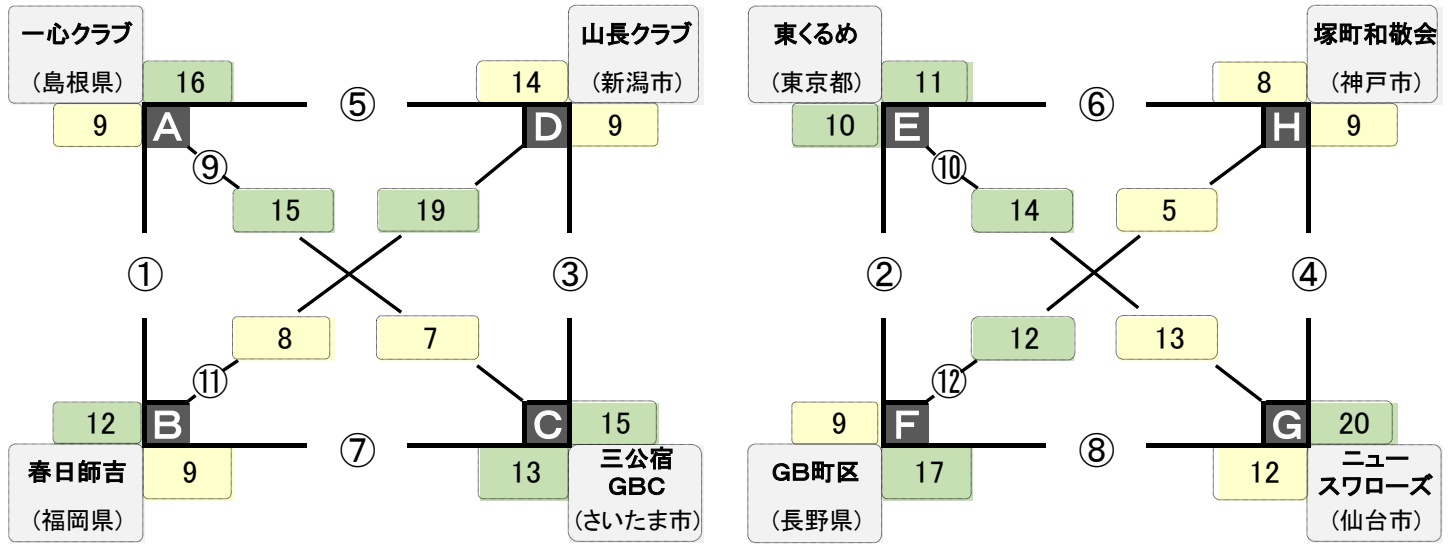

予選リーグ戦 第8コート

A パート

B パート

【Aパート】		A	B	C	D	勝	敗	得点	失点	得失点差	対戦結果	順位
A	一心クラブ (島根県)		① ● 9	⑨ ○ 15	⑤ ○ 16	2	1	40	33	7		1位
B	春日師吉 (福岡県)	① ○ 12		⑦ ● 9	⑪ ● 8	1	2	29	41	-12		4位
C	三公宿GBC (さいたま市)	⑨ ● 7	⑦ ○ 13		③ ○ 15	2	1	35	33	2		2位
D	山長クラブ (新潟市)	⑤ ● 14	⑪ ○ 19	③ ● 9		1	2	42	39	3		3位
失点		33	41	33	39							

【Bパート】		E	F	G	H	勝	敗	得点	失点	得失点差	対戦結果	順位
E	東くるめ (東京都)		② ○ 10	⑩ ○ 14	⑥ ○ 11	3	0	35	30	5		1位
F	GB町区 (長野県)	② ● 9		⑧ ○ 17	⑫ ○ 12	2	1	38	27	11		2位
G	ニュースワローズ (仙台市)	⑩ ● 13	⑧ ● 12		④ ○ 20	1	2	45	40	5		3位
H	塚町和敬会 (神戸市)	⑥ ● 8	⑫ ● 5	④ ● 9		0	3	22	43	-21		4位
失点		30	27	40	43