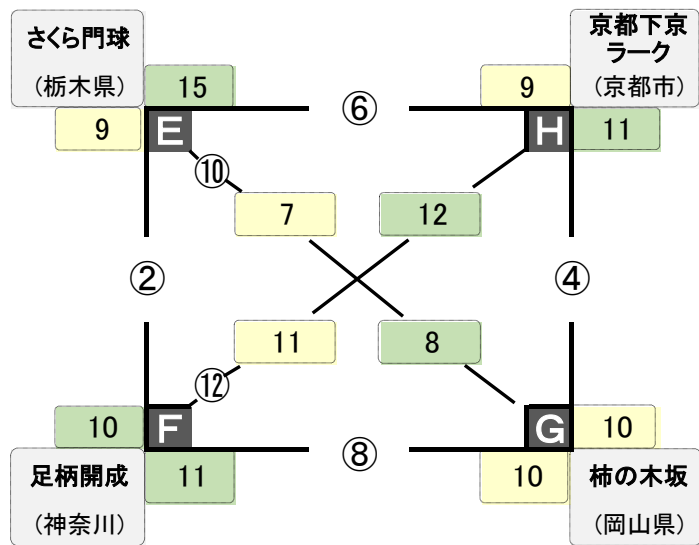

予選リーグ戦 第9コート

A パート

B パート

【Aパート】		A	B	C	D	勝	敗	得点	失点	得失点差	対戦結果	順位
A	山形平田 (山形県)		① ● 7	⑨ ○ 14	⑤ ● 7	1	2	28	43	-15		4位
B	新産西 (新潟県)	① ○ 13		⑦ ● 10	⑪ ● 10	1	2	33	31	2		2位
C	西新居 (山梨県)	⑨ ● 8	⑦ ○ 12		③ ● 8	1	2	28	38	-10		3位
D	串間 (宮崎県)	⑤ ○ 22	⑪ ○ 12	③ ○ 14		3	0	48	25	23		1位
失点		43	31	38	25							

【Bパート】		E	F	G	H	勝	敗	得点	失点	得失点差	対戦結果	順位
E	さくら門球 (栃木県)		② ● 9	⑩ ● 7	⑥ ○ 15	1	2	31	27	4		3位
F	足柄開成 (神奈川)	② ○ 10		⑧ ○ 11	⑫ ● 11	2	1	32	31	1		1位
G	柿の木坂 (岡山県)	⑩ ○ 8	⑧ ● 10		④ ● 10	1	2	28	29	-1		4位
H	京都下京ラーク (京都市)	⑥ ● 9	⑫ ○ 12	④ ○ 11		2	1	32	36	-4		2位
失点		27	31	29	36