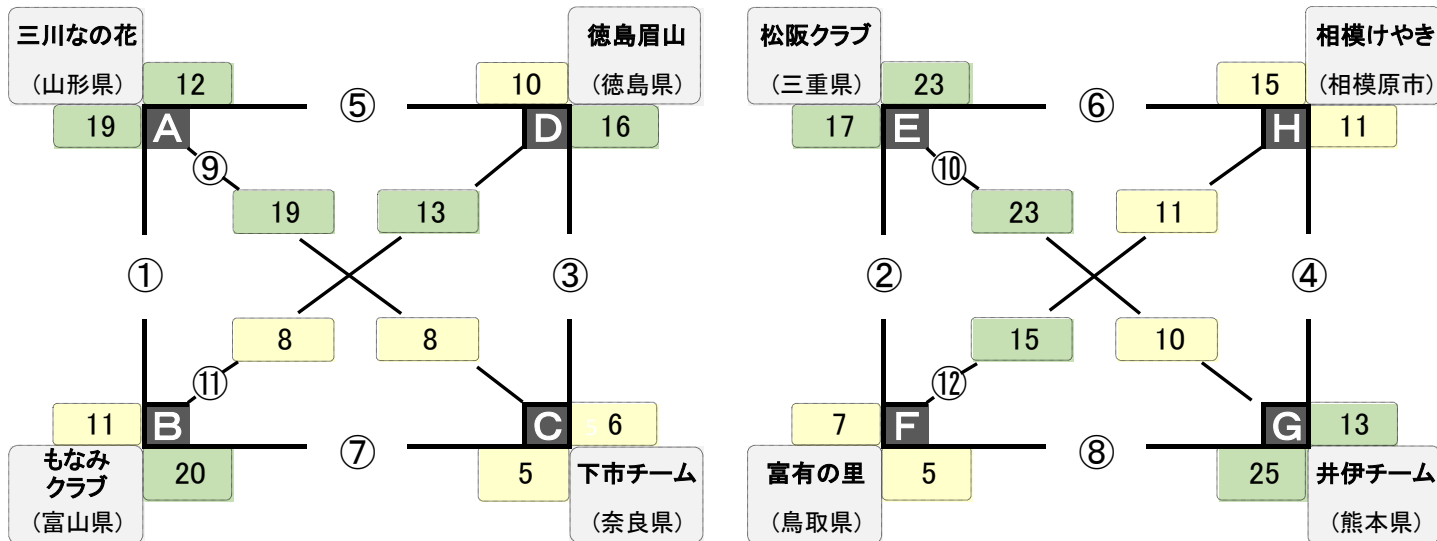

予選リーグ戦 第13コート

A パート

B パート

【Aパート】		A	B	C	D	勝	敗	得点	失点	得失点差	対戦結果	順位
A	三川なの花 (山形県)		① ○ 19	⑨ ○ 19	⑤ ○ 12	3	0	50	29	21		1位
B	もなみクラブ (富山県)	① ● 11		⑦ ○ 20	⑪ ● 8	1	2	39	37	2		3位
C	下市チーム (奈良県)	⑨ ● 8	⑦ ● 5		③ ● 6	0	3	19	55	-36		4位
D	徳島眉山 (徳島県)	⑤ ● 10	⑪ ○ 13	③ ○ 16		2	1	39	26	13		2位
失点		29	37	55	26							

【Bパート】		E	F	G	H	勝	敗	得点	失点	得失点差	対戦結果	順位
E	松阪クラブ (三重県)		② ○ 17	⑩ ○ 23	⑥ ○ 23	3	0	63	32	31		1位
F	富有の里 (鳥取県)	② ● 7		⑧ ● 5	⑫ ○ 15	1	2	27	53	-26		3位
G	井伊チーム (熊本県)	⑩ ● 10	⑧ ○ 25		④ ○ 13	2	1	48	39	9		2位
H	相模けやき (相模原市)	⑥ ● 15	⑫ ● 11	④ ● 11		0	3	37	51	-14		4位
失点		32	53	39	51