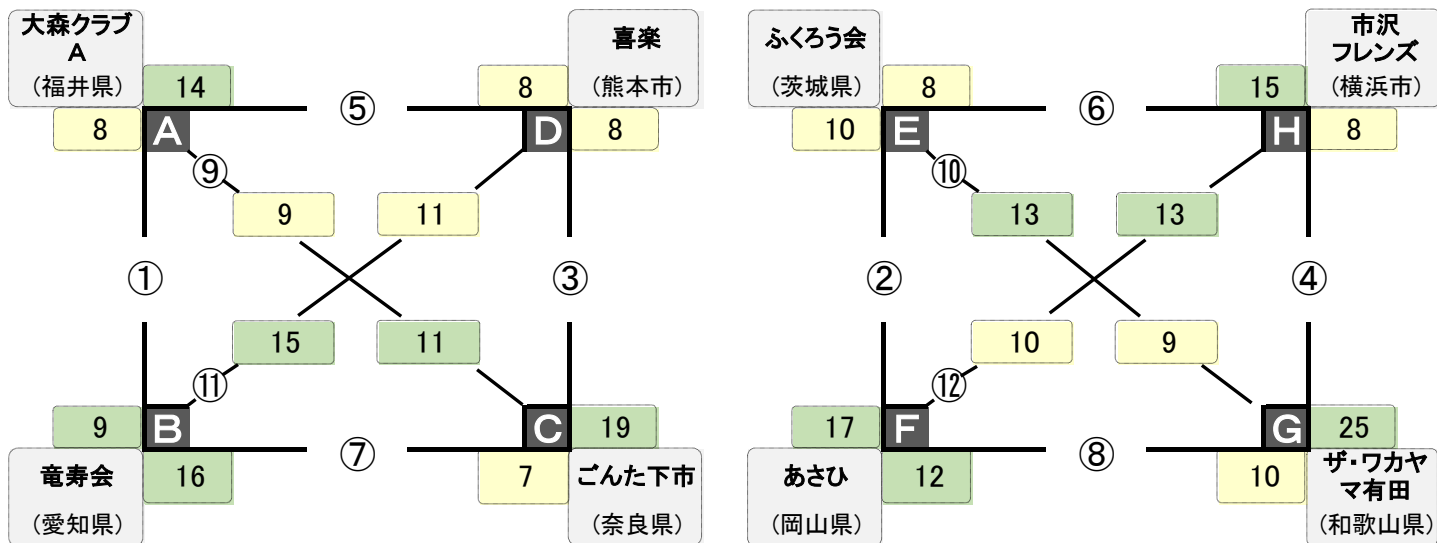

予選リーグ戦 第11コート

A パート

B パート

【Aパート】		A	B	C	D	勝	敗	得点	失点	得失点差	対戦結果	順位
A	大森クラブA (福井県)		① ● 8	⑨ ● 9	⑤ ○ 14	1	2	31	28	3		3位
B	竜寿会 (愛知県)	① ○ 9		⑦ ○ 16	⑪ ○ 15	3	0	40	26	14		1位
C	ごんた下市 (奈良県)	⑨ ○ 11	⑦ ● 7		③ ○ 19	2	1	37	33	4		2位
D	喜楽 (熊本市)	⑤ ● 8	⑪ ● 11	③ ● 8		0	3	27	48	-21		4位
失点		28	26	33	48							

【Bパート】		E	F	G	H	勝	敗	得点	失点	得失点差	対戦結果	順位
E	ふくろう会 (茨城県)		② ● 10	⑩ ○ 13	⑥ ● 8	1	2	31	41	-10		4位
F	あさひ (岡山県)	② ○ 17		⑧ ○ 12	⑫ ● 10	2	1	39	33	6		1位
G	ザ・ワカヤマ有田 (和歌山県)	⑩ ● 9	⑧ ● 10		④ ○ 25	1	2	44	33	11		3位
H	市沢フレンズ (横浜市)	⑥ ○ 15	⑫ ○ 13	④ ● 8		2	1	36	43	-7		2位
失点		41	33	33	43