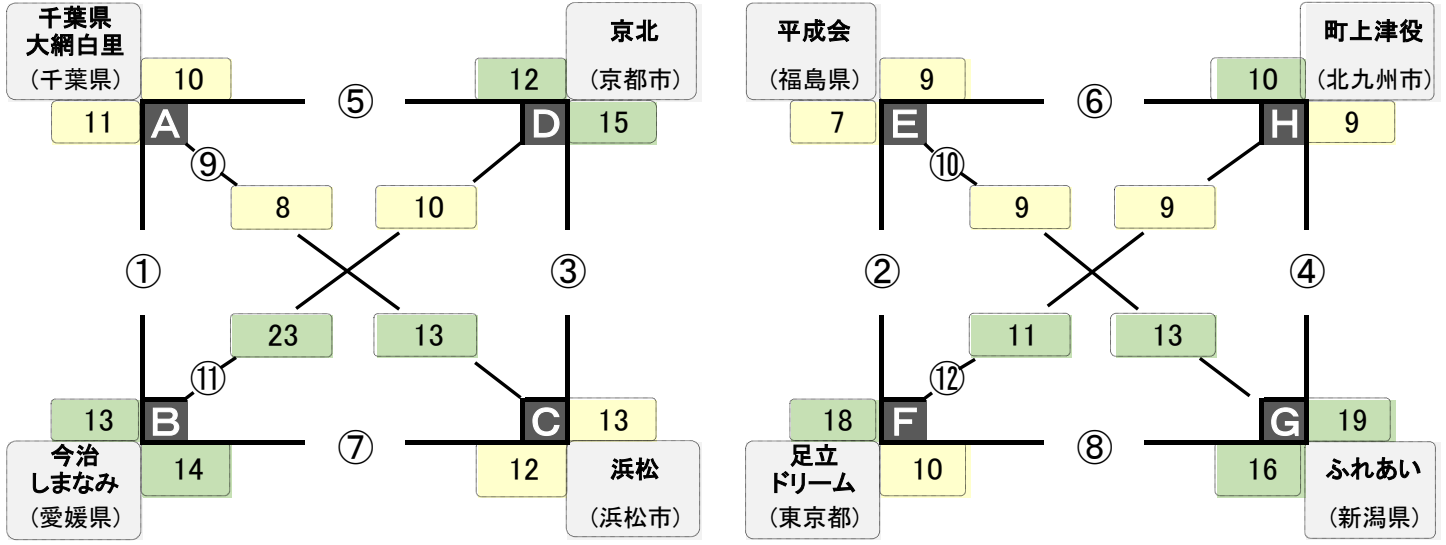

予選リーグ戦 第5コート

A パート

B パート

【Aパート】		A	B	C	D	勝	敗	得点	失点	得失点差	対戦結果	順位
A	千葉県 大網白里 (千葉県)		① ● 11	⑨ ● 8	⑤ ● 10	0	3	29	38	-9		4位
B	今治しまなみ (愛媛県)	① ○ 13		⑦ ○ 14	⑪ ○ 23	3	0	50	33	17		1位
C	浜松 (浜松市)	⑨ ○ 13	⑦ ● 12		③ ● 13	1	2	38	37	1		3位
D	京北 (京都市)	⑤ ○ 12	⑪ ● 10	③ ○ 15		2	1	37	46	-9		2位
失点		38	33	37	46							

【Bパート】		E	F	G	H	勝	敗	得点	失点	得失点差	対戦結果	順位
E	平成会 (福島県)		② ● 7	⑩ ● 9	⑥ ● 9	0	3	25	41	-16		4位
F	足立ドリーム (東京都)	② ○ 18		⑧ ● 10	⑫ ○ 11	2	1	39	32	7		2位
G	ふれあい (新潟県)	⑩ ○ 13	⑧ ○ 16		④ ○ 19	3	0	48	28	20		1位
H	町上津役 (北九州市)	⑥ ○ 10	⑫ ● 9	④ ● 9		1	2	28	39	-11		3位
失点		41	32	28	39