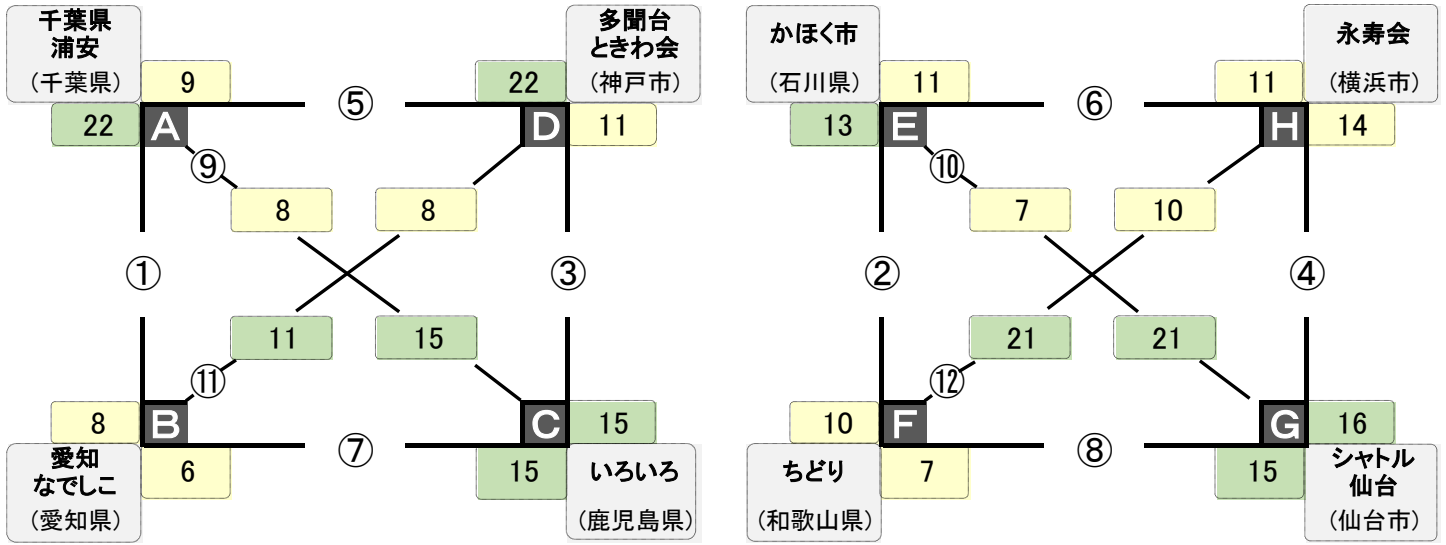

予選リーグ戦 第3コート

A パート

B パート

【Aパート】		A	B	C	D	勝	敗	得点	失点	得失点差	対戦結果	順位
A	千葉県 浦安 (千葉県)		① ○ 22	⑨ ● 8	⑤ ● 9	1	2	39	45	-6		2位
B	愛知なでしこ (愛知県)	① ● 8		⑦ ● 6	⑪ ○ 11	1	2	25	45	-20		4位
C	いろいろ (鹿児島県)	⑨ ○ 15	⑦ ○ 15		③ ○ 15	3	0	45	25	20		1位
D	多聞台ときわ会 (神戸市)	⑤ ○ 22	⑪ ● 8	③ ● 11		1	2	41	35	6		2位
失点		45	45	25	35							

【Bパート】		E	F	G	H	勝	敗	得点	失点	得失点差	対戦結果	順位
E	かほく市 (石川県)		② ○ 13	⑩ ● 7	⑥ ● 11	1	2	31	42	-11		3位
F	ちどり (和歌山県)	② ● 10		⑧ ● 7	⑫ ○ 21	1	2	38	38	0		2位
G	シヤトル仙台 (仙台市)	⑩ ○ 21	⑧ ○ 15		④ ○ 16	3	0	52	28	24		1位
H	永寿会 (横浜市)	⑥ ○ 11	⑫ ● 10	④ ● 14		1	2	35	48	-13		4位
失点		42	38	28	48