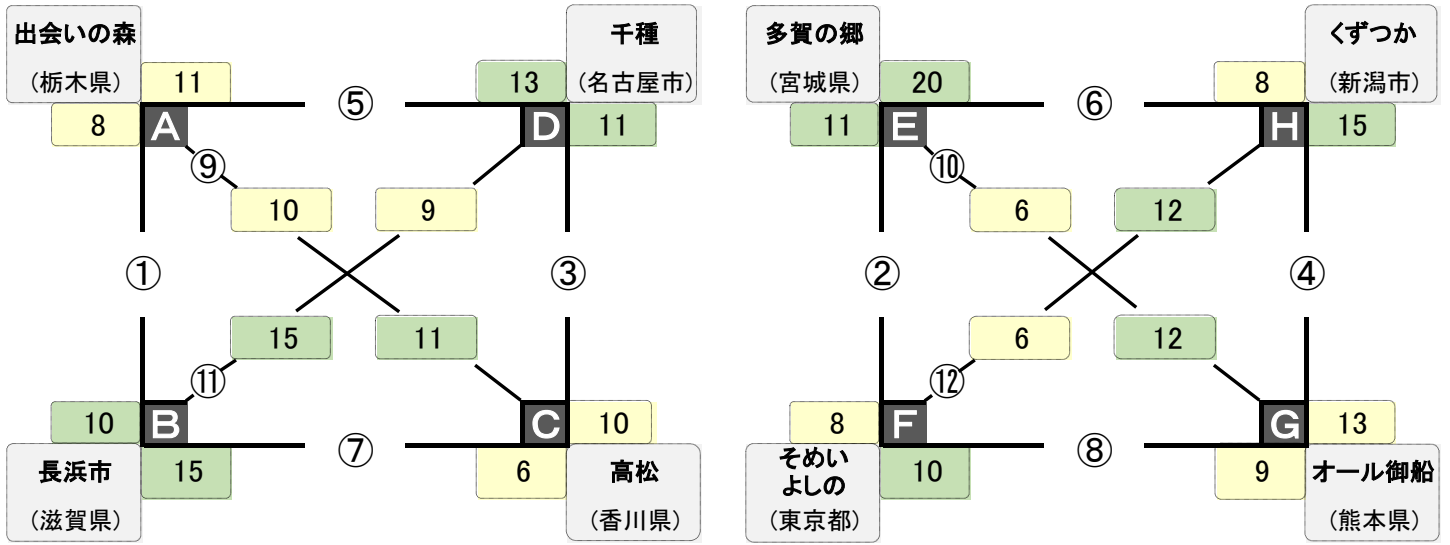

予選リーグ戦 第4コート

A パート

B パート

【Aパート】		A	B	C	D	勝	敗	得点	失点	得失点差	対戦結果	順位
A	出会いの森 (栃木県)		① ● 8	⑨ ● 10	⑤ ● 11	0	3	29	34	-5		4位
B	長浜市 (滋賀県)	① ○ 10		⑦ ○ 15	⑪ ○ 15	3	0	40	23	17		1位
C	高松 (香川県)	⑨ ○ 11	⑦ ● 6		③ ● 10	1	2	27	36	-9		3位
D	千種 (名古屋市)	⑤ ○ 13	⑪ ● 9	③ ○ 11		2	1	33	36	-3		2位
失点		34	23	36	36							

【Bパート】		E	F	G	H	勝	敗	得点	失点	得失点差	対戦結果	順位
E	多賀の郷 (宮城県)		② ○ 11	⑩ ● 6	⑥ ○ 20	2	1	37	28	9		1位
F	そめいよしの (東京都)	② ● 8		⑧ ○ 10	⑫ ● 6	1	2	24	32	-8		4位
G	オール御船 (熊本県)	⑩ ○ 12	⑧ ● 9		④ ● 13	1	2	34	31	3		3位
H	くずつか (新潟市)	⑥ ● 8	⑫ ○ 12	④ ○ 15		2	1	35	39	-4		2位
失点		28	32	31	39