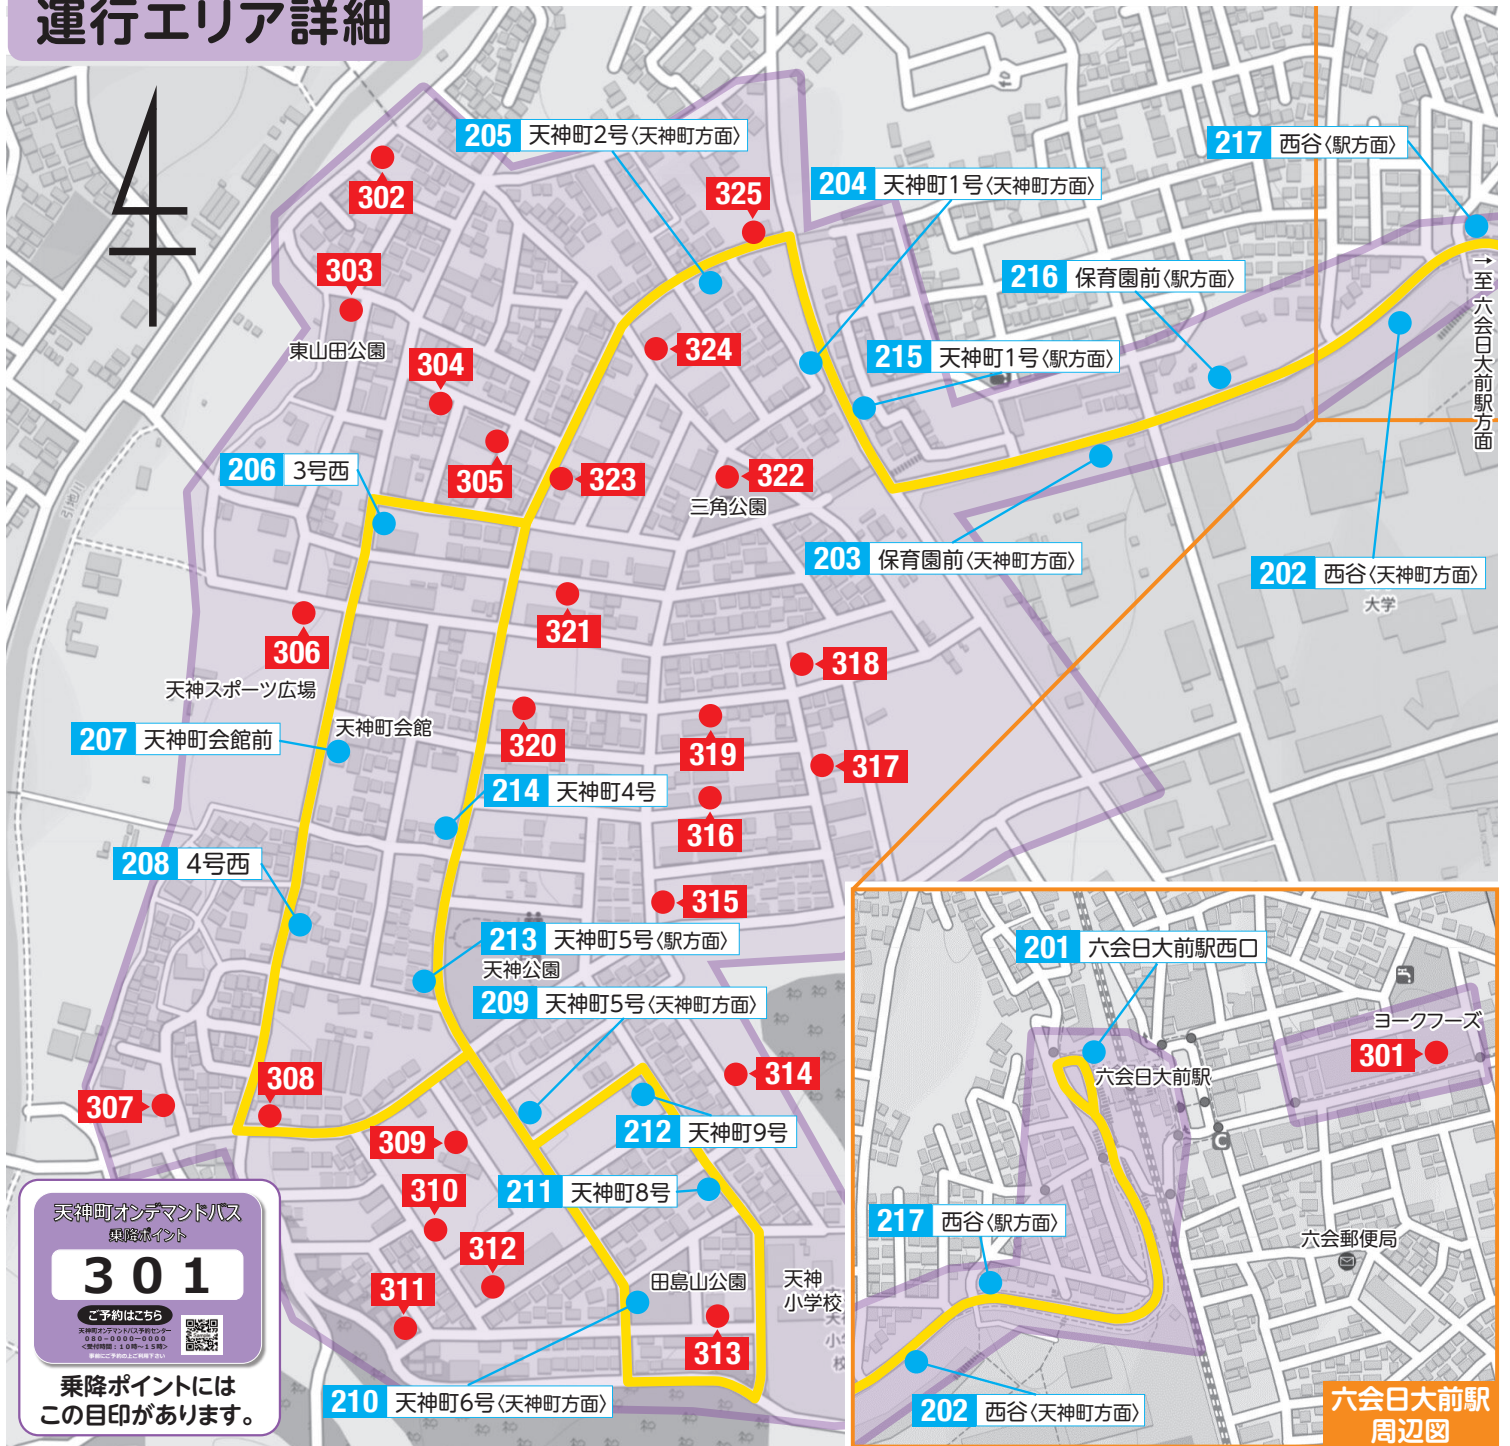

# 10:00～16:00

※上記時間帯はAIオンデマンドバスでのみの運行です。その他時間帯は路線バスにて運行します。

路線バス

始発～10:00

AIオンデマンドバス

10:00～16:00

路線バス

16:00～最終

## 運行エリア 六会日大前駅～天神町内

※裏面参照

### 降車

⑤予約時に指定した降車ポイントへ到着しましたら降車してください。

※予約時間1分後までにお越しにならない場合は発車いたします。

予約方法…アプリまたはお電話にて予約可能

アプリ予約 3日前～即時のご予約(24時間受付)

スマートフォンでアプリをダウンロードしてください。

iPhoneの方

Androidの方

# 運行エリア詳細

天神町オンデマンドバス  
乗降ポイント