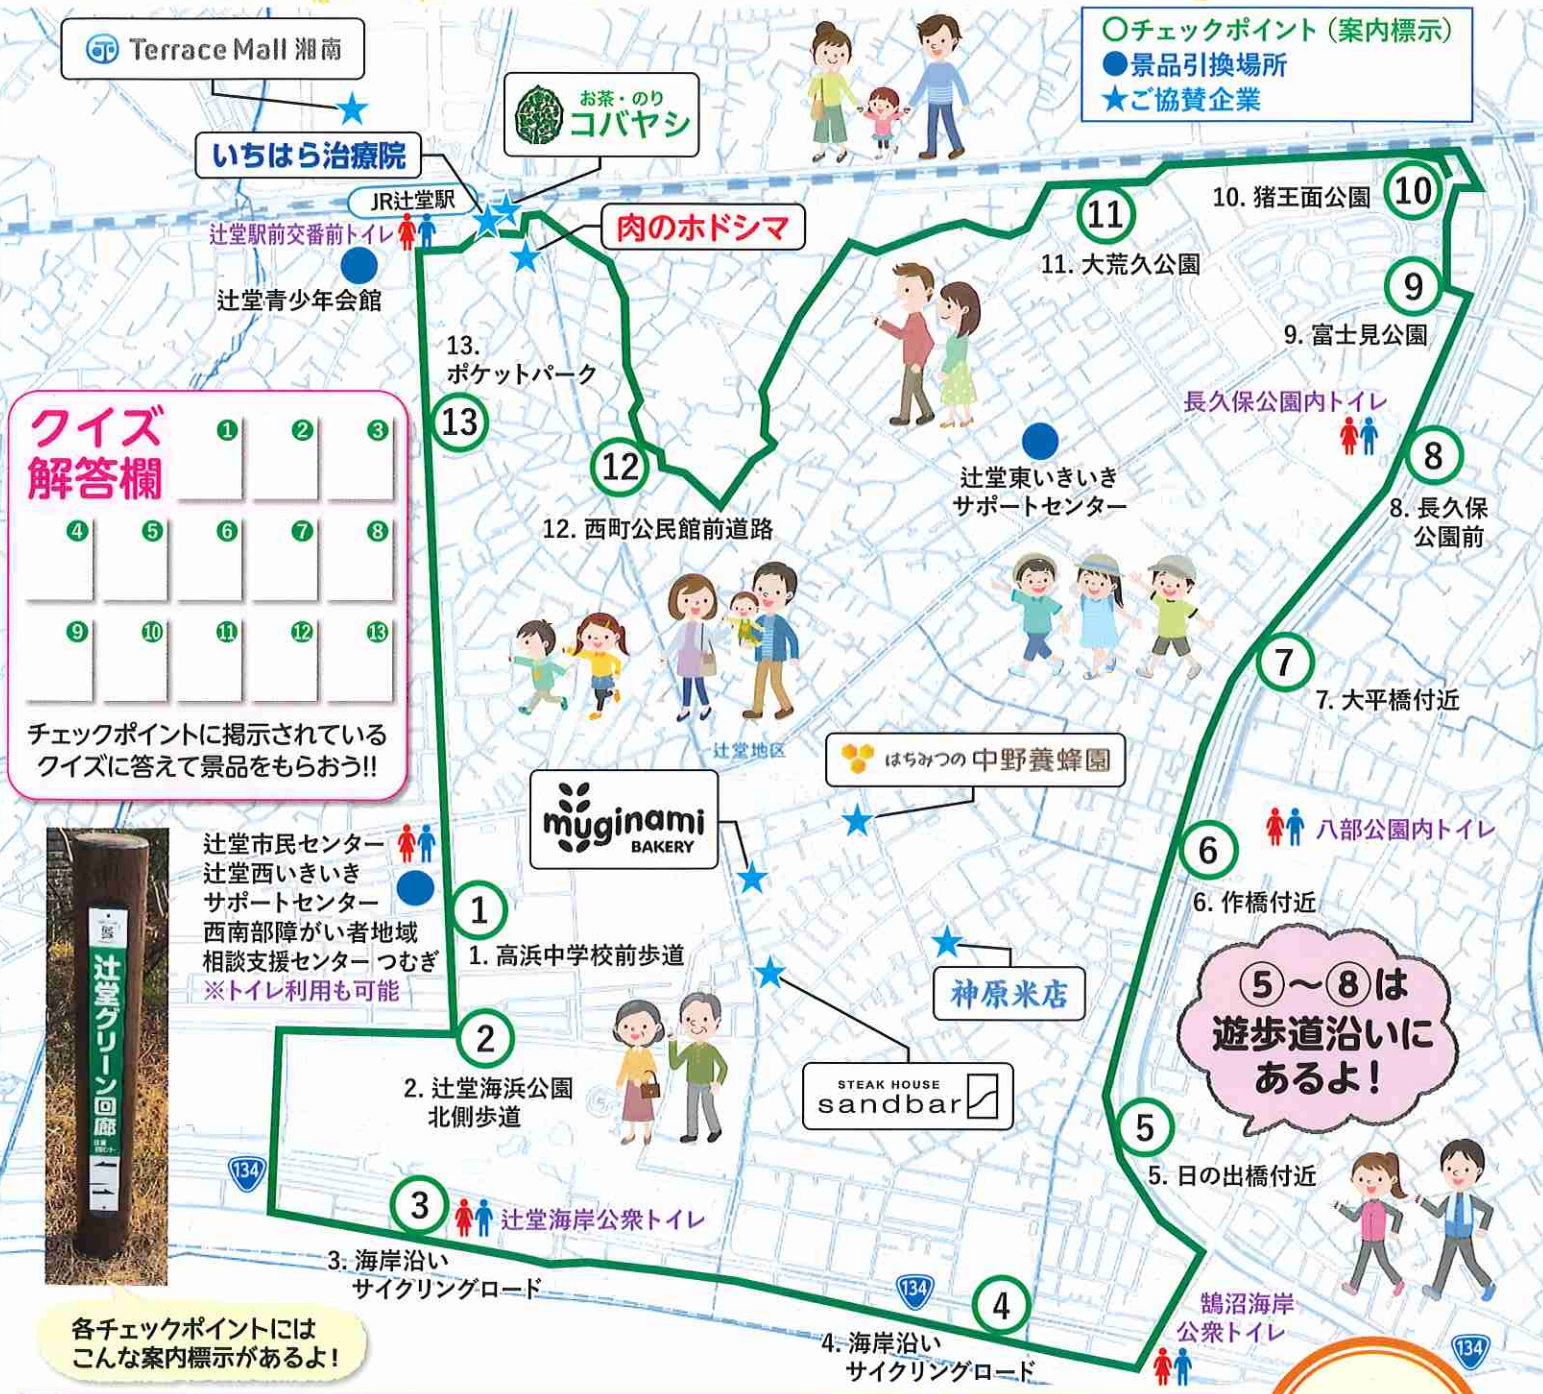

グリーン回廊で

実施期間

2023年4月20日～5月22日

①

# 辻堂さんぽ

歩いて元気に! まちの魅力も発見!

運動しながらまちに詳しくなれるウォークラリー「辻堂さんぽ」を開催!  
辻堂地区をぐるっと巡るグリーン回廊であなたも辻堂博士になろう!

## クイズ 解答欄

1	2	3
4	5	6
7	8	9
10	11	12
13		

チェックポイントに掲示されているクイズに答えて景品をもらおう!!

各チェックポイントにはこんな案内標示があるよ!

主催 辻堂まちづくり会議  
高浜地域子ども支援会議・ネットワーク湘南堂夢  
協力 辻堂商店会連合会・藤沢市健康づくり課

お問い合わせ  
辻堂市民センター  
(0466)34-8661

詳細は裏面に

# ウォークラリー

～グリーン回廊を巡る～

2

グリーン回廊には、13か所の案内標示があります。案内標示にクイズが掲示されているので、4問以上解いて、このチラシに回答してください。景品をお渡しします。

**引換場所：**辻堂東・西いきいきサポートセンター（地域包括支援センター）、辻堂青少年会館、西南部障がい者地域相談支援センター つむぎ

**引換期間：**2023年5月29日までの平日9時～17時（休館日を除きます。）